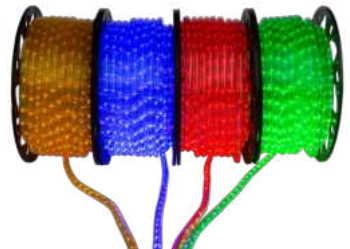

ART. NR.	LICHTKLEUR	LENGTE	NOM. VERM.	✂	LEDS
055-102	Blue	50 meter	3,2 Watt/meter	100 cm	36 LED p/m
055-103	Groen	50 meter	3,2 Watt/meter	100 cm	36 LED p/m
055-104	Red	50 meter	2,4 Watt/meter	100 cm	36 LED p/m
055-105	Yellow	50 meter	2,4 Watt/meter	100 cm	36 LED p/m