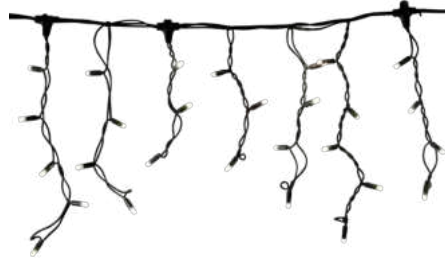

Koppelbare verlichting 230V | IJspiegelverlichting

IJSPEGELVERLICHTING | ZWART & WIT

IJspiegelverlichting is perfect voor het creëren van een warme, uitnodigende sfeer in restaurants en winkelcentra, of om etalages met elkaar te verbinden en zo sfeervolle winkelstraten te creëren. Maximaal 100 meter per lengte. Gebruik verdelers om meerdere lengtes van 100 meter aan één aansluitkabel te koppelen.

proSYSTEM LED MODULAR 230V

Nominale spanning: 230V
IP waarde: IP65 (binnen/buiten)
Materiaal: Rubber
Koppelbaar: Ja (in/uit)
Aansluitkabel: Exclusief
Eindkap: Exclusief

2X 0,4 METER

ART. NR.	DRAADKLEUR	LICHTKLEUR	KLEURTEMP.	NOM. VERM.	LEDS	LEDS P/SNOER
007-020	● Zwart	○ Warm wit+	2400K	7 Watt	76	3-4-5
007-008	● Zwart	○ Warm wit	3000K	7 Watt	76	3-4-5
007-141	● Zwart	○ Koud wit	6500K	7 Watt	76	3-4-5
007-019	○ Wit	○ Warm wit+	2400K	7 Watt	76	3-4-5
007-018	○ Wit	○ Warm wit	3000K	7 Watt	76	3-4-5
007-140	○ Wit	○ Koud wit	6500K	7 Watt	76	3-4-5

2X 0,8 METER

ART. NR.	DRAADKLEUR	LICHTKLEUR	KLEURTEMP.	NOM. VERM.	LEDS	LEDS P/SNOER
007-052	● Zwart	○ Warm wit+	2400K	11 Watt	152	6-8-10
007-048	● Zwart	○ Warm wit	3000K	11 Watt	152	6-8-10
007-050	● Zwart	○ Koud wit	6500K	11 Watt	152	6-8-10
007-051	○ Wit	○ Warm wit+	2400K	11 Watt	152	6-8-10
007-058	○ Wit	○ Warm wit	3000K	11 Watt	152	6-8-10
007-049	○ Wit	○ Koud wit	6500K	11 Watt	152	6-8-10