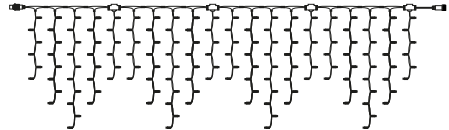

Koppelbare verlichting 36V | IJspiegelverlichting

IJSPEGELVERLICHTING | TRANSPARANT

IJspiegelverlichting op laagspanning combineren veiligheid en veelzijdigheid, waardoor ze ideaal zijn voor het creëren van warme en uitnodigende verlichtingsontwerpen. Perfect voor restaurants, winkelcentra of het verbinden van etalages om sfeervolle winkelstraten te realiseren.

Nominale spanning: 36V
IP waarde: IP65 (binnen/buiten)
Materiaal: PVC
Koppelbaar: Ja (in/uit)
Voeding: Exclusief
Eindkap: Exclusief

2X 0,4 METER

ART. NR.	DRAADKLEUR	LICHTKLEUR	KLEURTEMP.	NOM. VERM.	LEDS	LEDS P/SNOER
018-209	Transparent	○ Warm wit+	2400K	7,6 Watt	92	3 - 5 - 7
018-208	Transparent	○ Warm wit	3000K	7,6 Watt	92	3 - 5 - 7

2X 0,8 METER

ART. NR.	DRAADKLEUR	LICHTKLEUR	KLEURTEMP.	NOM. VERM.	LEDS	LEDS PER STRING
018-219	Transparent	○ Warm wit+	2400K	15,2 Watt	184	6 - 10 - 14
018-218	Transparent	○ Warm wit	3000K	15,2 Watt	184	6 - 10 - 14