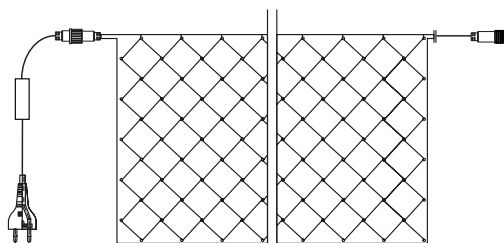

Koppelbare verlichting 230V | Netverlichting

NETVERLICHTING | ZWART

Netverlichting is perfect voor het omwikkelen van bomen, struiken of kolommen, of om ze te integreren in een lichtontwerp met andere Tronix Koppelbare Kerstverlichting. Sluit tot 6, 8 of 12 sets aan. Duurzaam en weerbestendig, ideaal voor betrouwbare buitenverlichting. Aansluitkabel art.nr. 010-013 inbegrepen.

proSYSTEM LED
MODULAR 230V

Nominale spanning: 230V
IP waarde: IP65 (binnen/buiten)
Materiaal: Rubber
Koppelbaar: Ja (in/uit)
Aansluitkabel: 1,80 meter (inclusief)

*Aansluitkabel art.nr. 010-013 inclusief.

ART. NR.	DRAADKLEUR	LICHTKLEUR	KLEURTEMP.	NOM. VERM.	AFMETING	LEDS	MAX. TE KOPPELEN
033-028	● Zwart	○ Warm wit	3000K	40 Watt	250 x 120 cm	406	12 sets
033-038	● Zwart	○ Warm wit	3000K	65 Watt	400 x 200 cm	648	8 sets
033-048	● Zwart	○ Warm wit	3000K	75 Watt	300 x 300 cm	750	6 sets