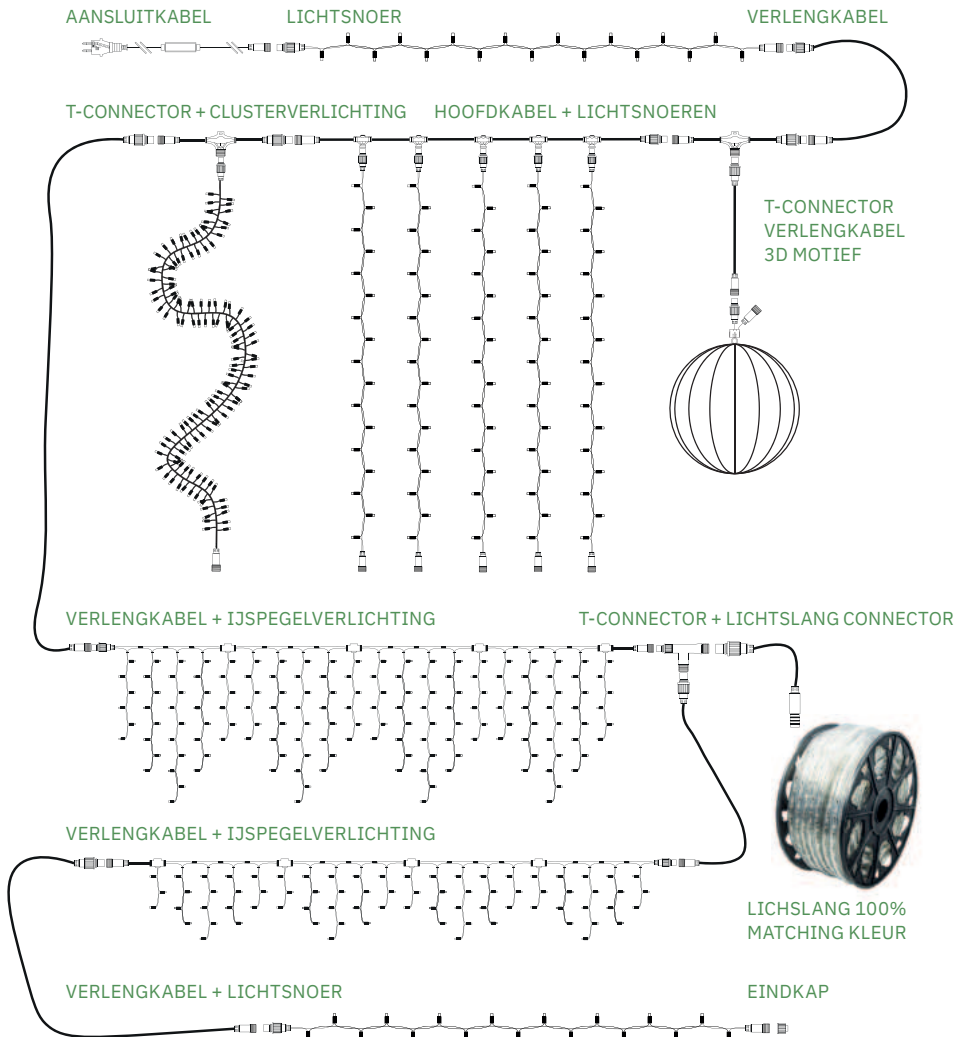

Koppelbare verlichting 230V |

TRONIX PRO SYSTEM MODULAR: onbeperkte mogelijkheden

Creëer indrukwekkende verlichtingsontwerpen met Tronix Pro System Modular. Eenvoudig koppelbare Lichtsnoeren, IJspiegelverlichting, 3D-motieven, Lichtslangen en Netverlichting. Allemaal te voeden vanuit één bron. Dankzij de connectors en verlengkabels zijn de ontwerp mogelijkheden eindeloos. Duurzaam, energie-efficiënt en geschikt voor zowel binnen- als buitengebruik.