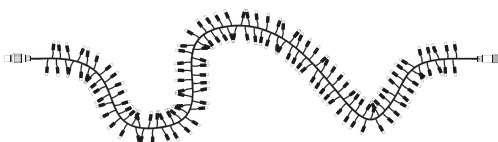

Clusterverlichting | Koppelbare verlichting

230V

CLUSTERVERLICHTING | ZWART & WIT

Clusterverlichting met compacte lichtbundeltjes voor het eenvoudig decoreren van boomtakken, gevels of andere objecten. Hang ze in series naar beneden of verbind ze op elke gewenste manier voor een maatwerk lichtontwerp. Maximaal 50 meter per lengte. Gebruik verdelers om meerdere lengtes van 50 meter aan één aansluitkabel te koppelen.

proSYSTEM LED 230V
MODULAR

Nominale spanning: 230V
IP waarde: IP65 (binnen/buiten)
Led afstand: 1,67 cm
Materiaal: Rubber
Koppelbaar: Ja (in/uit)
Aansluitkabel: Exclusief
Eindkap: Inclusief

2 METER

ART. NR.	DRAADKLEUR	LICHTKLEUR	KLEURTEMP.	NOM. VERM.	LEDS P/SNOER
012-003	● Zwart	○ Warm wit+	2400K	7 Watt	120
012-002	● Zwart	○ Warm wit	3000K	7 Watt	120
012-001	● Zwart	○ Koud wit	6500K	7 Watt	120
012-013	○ Wit	○ Warm wit+	2400K	7 Watt	120
012-012	○ Wit	○ Warm wit	3000K	7 Watt	120
012-011	○ Wit	○ Koud wit	6500K	7 Watt	120

3 METER

ART. NR.	DRAADKLEUR	LICHTKLEUR	KLEURTEMP.	NOM. VERM.	LEDS P/SNOER
012-023	● Zwart	○ Warm wit+	2400K	10,5 Watt	180
012-022	● Zwart	○ Warm wit	3000K	10,5 Watt	180
012-021	● Zwart	○ Koud wit	6500K	10,5 Watt	180
012-033	○ Wit	○ Warm wit+	2400K	10,5 Watt	180
012-032	○ Wit	○ Warm wit	3000K	10,5 Watt	180
012-031	○ Wit	○ Koud wit	6500K	10,5 Watt	180