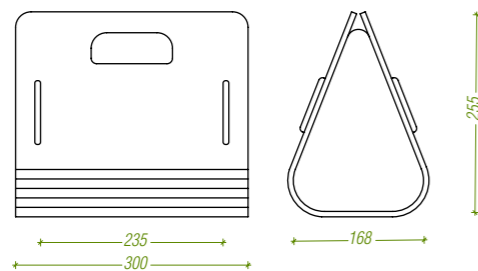

**AUD_S**

25,4x20x18 cm (bxpxh)*

**AUD_M**

22,5x15x20 cm (bxpxh)*

**AUD_L**

29,5x20x27 cm (bxpxh)*

**SOFIA_XS**

13x5x10 cm (bxpxh)*

**SOFIA_S**

17,8x7x14,5 cm (bxpxh)*

**SOFIA_M**

20x8x16 cm (bxpxh)*

**COCO_S**

28x12x17 cm (bxpxh)*

**BRI_S**

22,7x10x25 cm (bxpxh)*

Si montano con semplici incastri. Disponibile in 3 misure.

GOC_L
31x15x34,5 cm (bpxh)*

GOC_M
23,5x16,8x25,5 cm (bpxh)*

GOC_XS
33x12,8x17,5 cm (bpxh)*

DIMENSIONI

*misure interne

CARTONE ONDULATO EXTRA
AVANA
STAMPA QUADRICROMIA