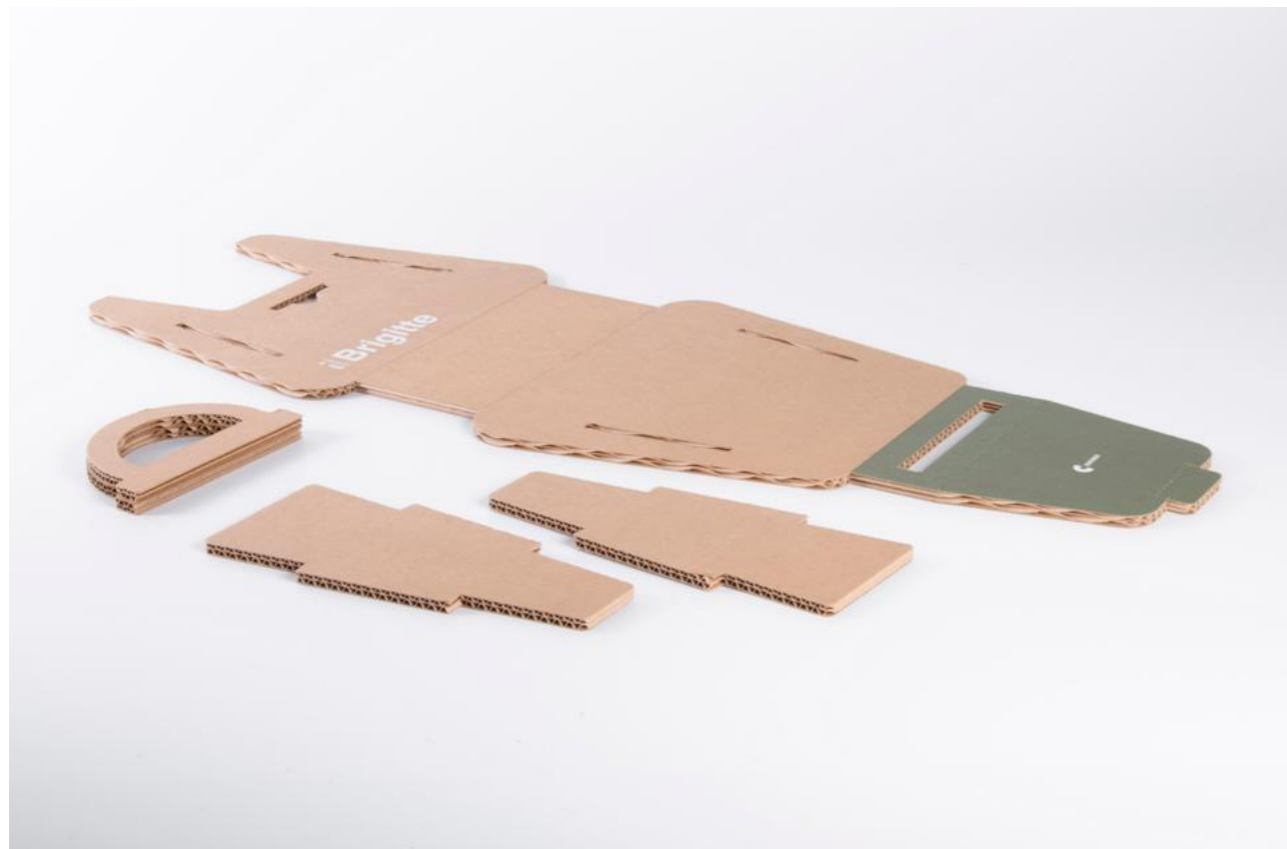

POD

VOLUME RIDOTTO.

POD è un packaging brevettato, grazie ad un ingegnoso sistema di incastri, smontato occupa pochissimo volume ed è semplicissimo da montare, non necessita di colla o lavorazioni supplementari.

CARTONE ALVEOLARE 10 mm
AVANA/BORDO NERO
STAMPA QUADRICROMIA

DIMENSIONI

*misure interne

FINITURE

REALIZZAZIONI

LE PIÙ ORIGINALI.
FACILISSIME DA MONTARE.
REALIZZATE INTERAMENTE IN
CARTONE ONDULATO BIANCO O AVANA,
PERFETTE PER PROFUMERIE E NEGOZI
DI PRODOTTI DI BELLEZZA, FOOD, E
ACCESSORI DI ABBIGLIAMENTO.
UTILIZZALE COME CONFEZIONE
REGALO PER I TUOI CLIENTI.

BORSE IN CARTONE

BRIGITTE.

Confeziona i tuoi prodotti con una borsa da regalo dal forte impatto comunicativo.

Ideale per prodotti cosmetici, abbigliamento e food. Disponibile nelle finiture Avana o Bianca, grafica personalizzabile. Estremamente resistente, realizzata in cartone doppiaonda tipo Vulcano.

BAULETTO AUDREY.

Con la sua forma a bauletto, è particolarmente adatto come borsa regalo per confezionare profumi, cosmetici e accessori alla moda.

Realizzato in cartone extra-resistente, disponibile in versione Avana o Bianco con grafica personalizzabile. Facilissimo da montare con semplici incastri, smontato occupa poco spazio nel tuo magazzino.