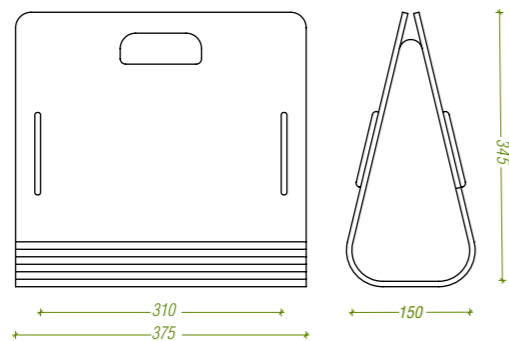

**AUD_S**

25,4x20x18 cm (bxpxh)*

**AUD_M**

22,5x15x20 cm (bxpxh)*

**AUD_L**

29,5x20x27 cm (bxpxh)*

**SOFIA_XS**

13x5x10 cm (bxpxh)*

**SOFIA_S**

17,8x7x14,5 cm (bxpxh)*

**SOFIA_M**

20x8x16 cm (bxpxh)*

**COCO_S**

28x12x17 cm (bxpxh)*

**BRI_S**

22,7x10x25 cm (bxpxh)*

Si montano con semplici incastri. Disponibile in 3 misure.

GOC_L
31x15x34,5 cm (bpxh)*

GOC_M
23,5x16,8x25,5 cm (bpxh)*

GOC_XS
33x12,8x17,5 cm (bpxh)*

DIMENSIONI

*misure interne

CARTONE ONDULATO EXTRA
AVANA
STAMPA QUADRICROMIA