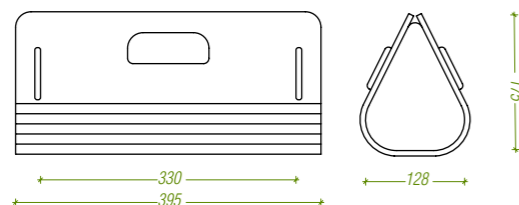

**AUD_S**

25,4x20x18 cm (bxpxh)*

**AUD_M**

22,5x15x20 cm (bxpxh)*

**AUD_L**

29,5x20x27 cm (bxpxh)*

**SOFIA_XS**

13x5x10 cm (bxpxh)*

**SOFIA_S**

17,8x7x14,5 cm (bxpxh)*

**SOFIA_M**

20x8x16 cm (bxpxh)*

**COCO_S**

28x12x17 cm (bxpxh)*

**BRI_S**

22,7x10x25 cm (bxpxh)*

Si montano con semplici incastri. Disponibile in 3 misure.

GOC_L
31x15x34,5 cm (bpxh)*

GOC_M
23,5x16,8x25,5 cm (bpxh)*

GOC_XS
33x12,8x17,5 cm (bpxh)*

DIMENSIONI

*misure interne

CARTONE ONDULATO EXTRA
AVANA
STAMPA QUADRICROMIA