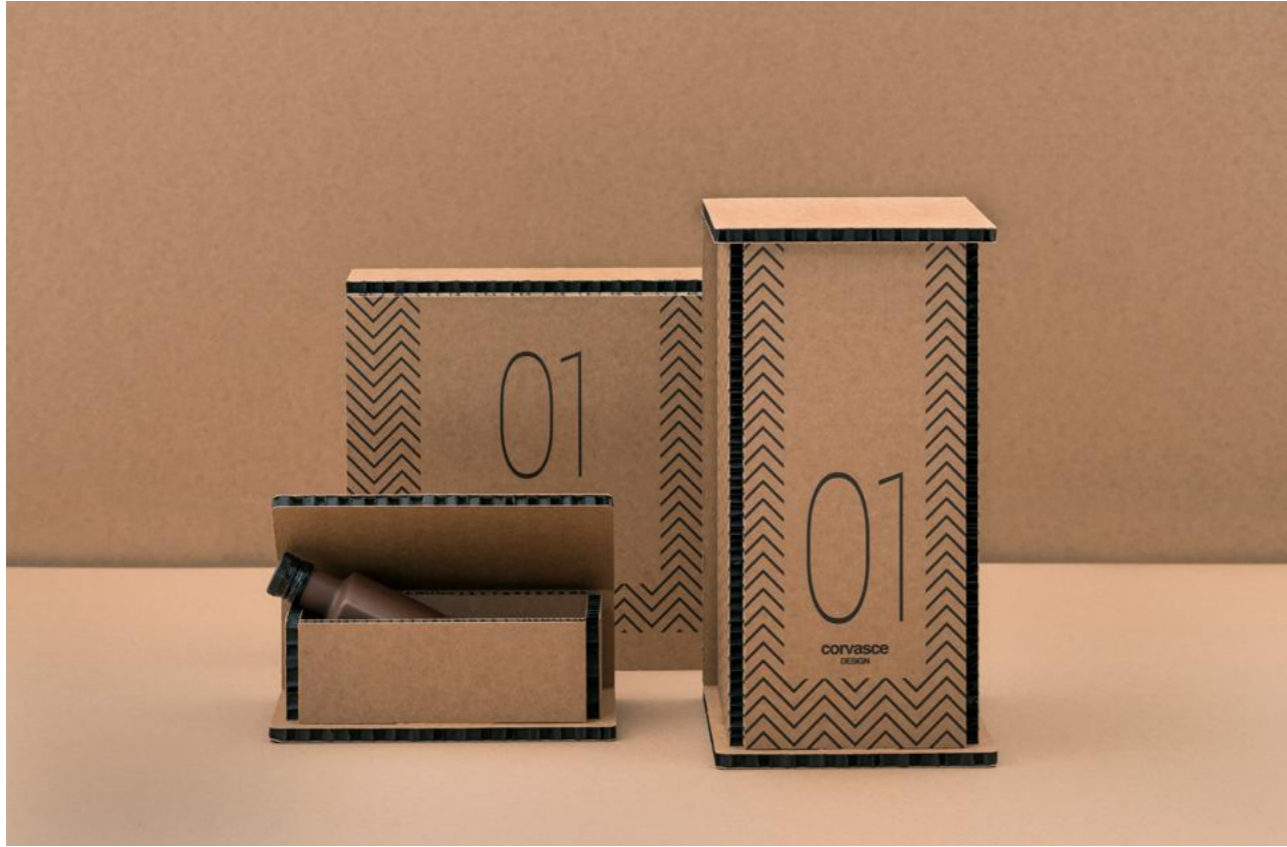

REALIZZAZIONI