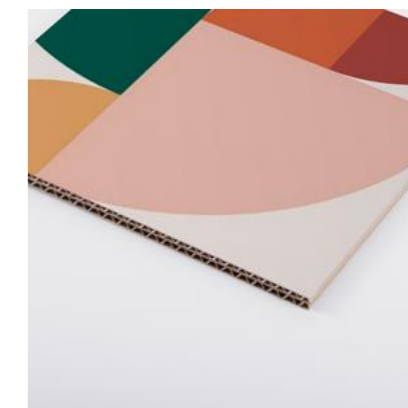

CARTONE ONDULATO EXTRA
BIANCO
STAMPA QUADRICROMIA

FINITURE