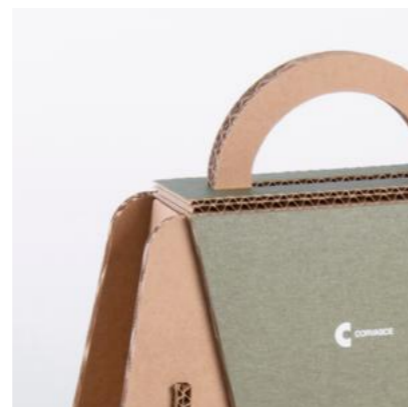

CARTONE ALVEOLARE 10 mm
AVANA/BORDO NERO
STAMPA QUADRICROMIA

DIMENSIONI

*misure interne

FINITURE

REALIZZAZIONI

LE PIÙ ORIGINALI.
FACILISSIME DA MONTARE.
REALIZZATE INTERAMENTE IN
CARTONE ONDULATO BIANCO O AVANA,
PERFETTE PER PROFUMERIE E NEGOZI
DI PRODOTTI DI BELLEZZA, FOOD, E
ACCESSORI DI ABBIGLIAMENTO.
UTILIZZALE COME CONFEZIONE
REGALO PER I TUOI CLIENTI.

BORSE IN CARTONE

BRIGITTE.

Confeziona i tuoi prodotti con una borsa da regalo dal forte impatto comunicativo.

Ideale per prodotti cosmetici, abbigliamento e food. Disponibile nelle finiture Avana o Bianca, grafica personalizzabile. Estremamente resistente, realizzata in cartone doppiaonda tipo Vulcano.

BAULETTO AUDREY.

Con la sua forma a bauletto, è particolarmente adatto come borsa regalo per confezionare profumi, cosmetici e accessori alla moda.

Realizzato in cartone extra-resistente, disponibile in versione Avana o Bianco con grafica personalizzabile. Facilissimo da montare con semplici incastri, smontato occupa poco spazio nel tuo magazzino.