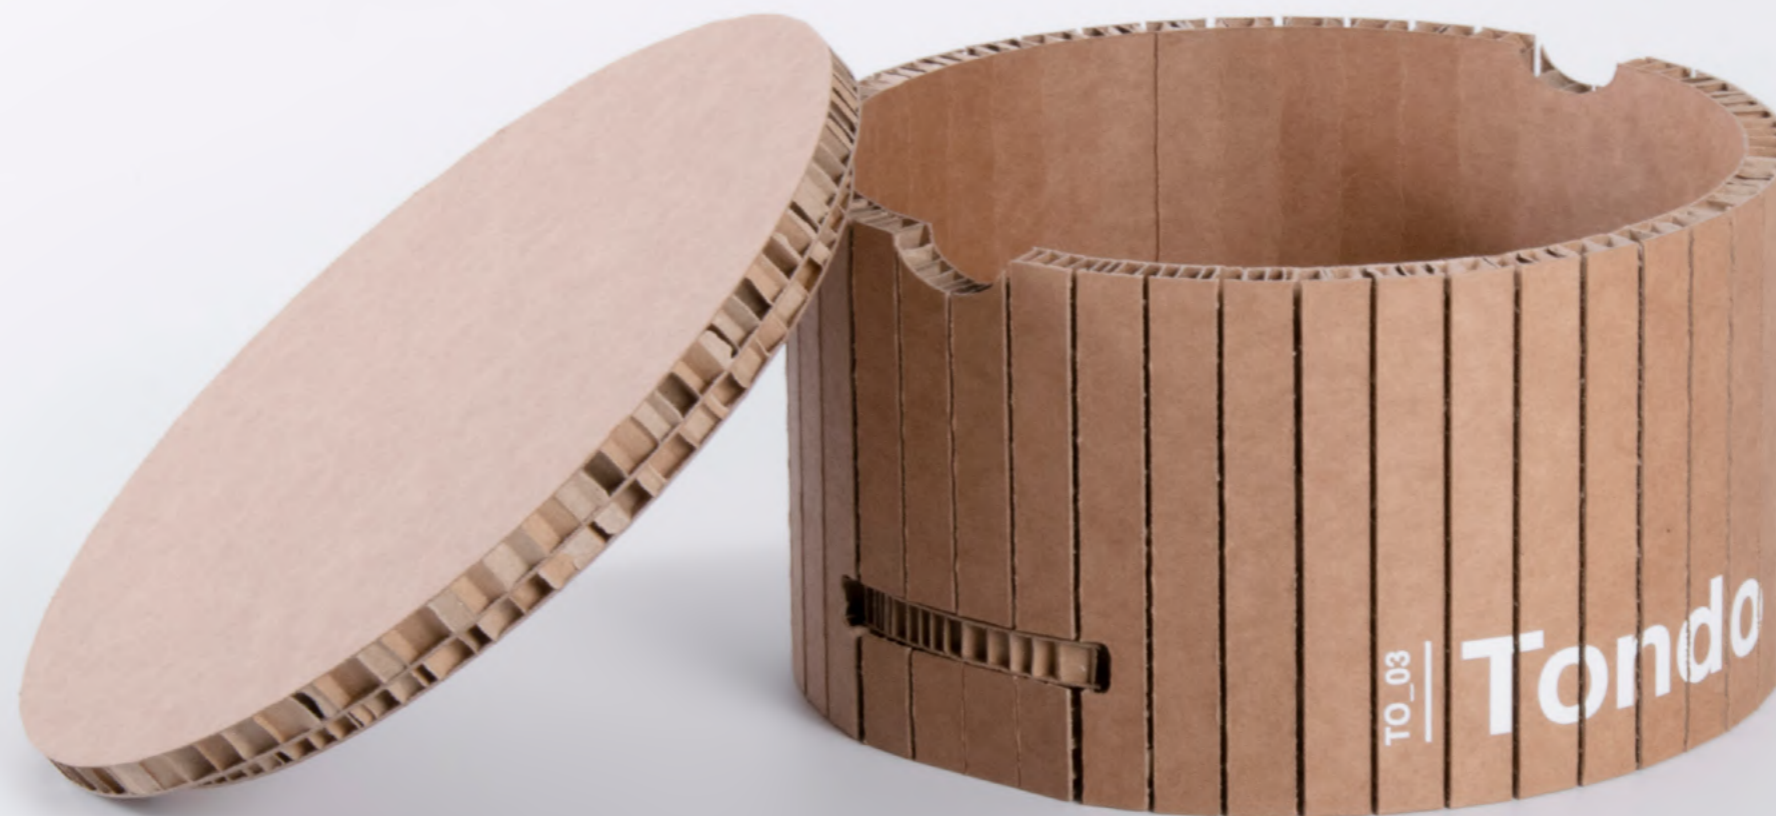

CARTONE ALVEOLARE 10 mm
BIANCO/BORDO NERO
STAMPA QUADRICROMIA

CARTONE ALVEOLARE 10 mm
AVANA/BORDO NERO
STAMPA QUADRICROMIA

FINITURE

REALIZZAZIONI

LA NOSTRA RIVISITAZIONE DI UN
CLASSICO DEL PACKAGING, LA
SCATOLA TONDA.
PRONTA A CONTENERE I TUOI
PRODOTTI ED ESSERE RIUTILIZZATA DAI
TUOI CLIENTI.