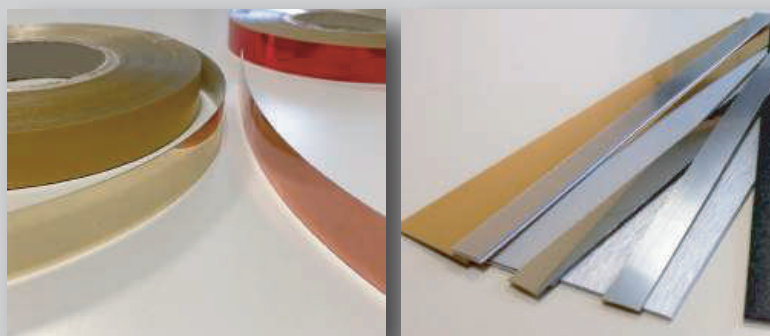

Profili adesivi **Decoroll**, eccellenza, estetica, facilità d'applicazione e performance elevate.

La linea **Decoroll** è stata progettata per la decorazione ed il rivestimento di qualsiasi oggetto.

Gli articoli di questa serie sono adesivi, facili da applicare, esteticamente curati e rappresentano la perfetta soluzione per donare un tocco unico agli oggetti sui quali vengono posizionati.

I profili adesivi trovano un utile impiego nella decorazione e nel rivestimento di mobili, complementi d'arredo, elettrodomestici, lampade, ecc.

La nostra produzione è infatti mirata a soddisfare le richieste di architetti, interior designer ed art director.

La nostra azienda da oltre 50 anni è specializzata nella progettazione e produzione di materiali adesivi e l'ascolto dei nostri clienti e la loro soddisfazione è il nostro punto di forza.