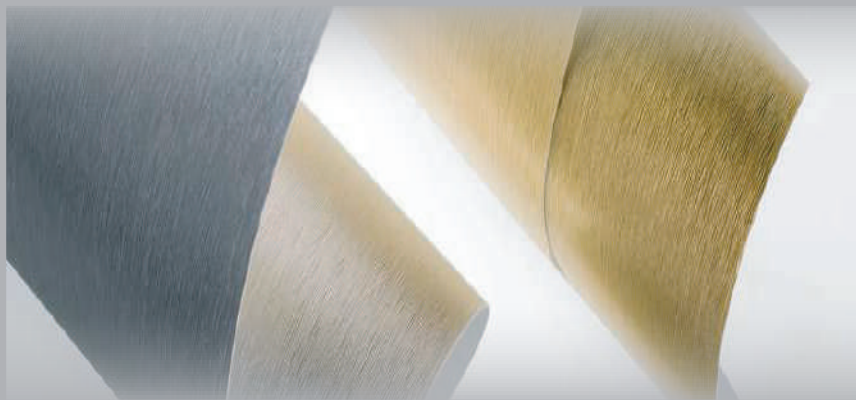

Dimensioni bobine:

h. 135 cm. x 25, 50, 100 ml.
Bobine campione da 3,0 ml.

Dimensione fogli:

Formato 67 x 100 cm in pacchi da 50 fg.

Forniti anche in strisce e rotoli a partire dall'altezza di 5 mm.

Colori disponibili: