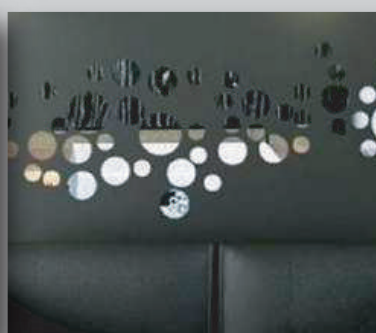

PVC ADESIVO A SPECCHIO

I **PVC a specchio**, per la loro evidente bellezza, l'accurata rifinitura e la flessibilità d'impiego, rappresentano un valido strumento per la decorazione di oggetti, allestimenti, ambientazioni, scenografie, espositori e possono essere stampati ed intagliati con sistemi anche digitali per la comunicazione visiva.

Ogni cliente può richiedere soluzioni personalizzate in base alle sue esigenze.

Disponibile in strisce a partire dall'altezza di 5 mm.

I vantaggi del PVC a specchio Decorkrome sono:

- Facilmente applicabile su diverse superfici (compreso MDF)
- Nessuna bolla d'aria
- Nessun effetto "buccia d'arancio"
- Ottima simulazione effetto specchiato
- Personalizzabile in serigrafia e con sistemi digitali uv
- Intagliabile sia con le fustelle tradizionali che con i plotter
- Ottima resa estetica
- Effetto simil-metallo
- Colori con effetto argento, oro, canna di fucile, bronzo e rame lucido a specchio
- Protezioni sicure durante il trasporto per preservare la finitura
- Ottimo rapporto qualità/prezzo