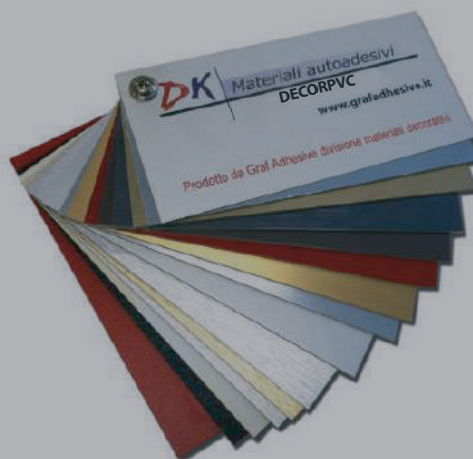

Tutte le lastre adesive **DecorPVC** e **DecorCT** sono adesivizzati con **adesivo permanente standard** per applicazioni su superfici lisce ed in piano e con **adesivo ultra permanente rinforzato** per applicazioni anche su superfici non perfettamente lisce.

DecorPVC:

Forniti in lastre nel formato 70 x 100 cm. e 100 x 140 cm., confezioni da 50 pezzi.

DecorCT:

Forniti in lastre nel formato 70 x 100 cm., confezioni da 50 pezzi.

Stampabili in serigrafia e con sistemi digitali UV, a solvente ed eco solvente.

Forniti anche in strisce e rotoli a partire dall'altezza di 5 mm, lunghezza massima 1600 mm.

RIVESTIMENTI ADESIVI COLORATI

Facili da applicare, belli da guardare, perfettamente adesivi: i **Rivestimenti Adesivi Colorati** sono quanto di meglio si possa immaginare per aggiungere un tocco di classe al vostro prodotto.