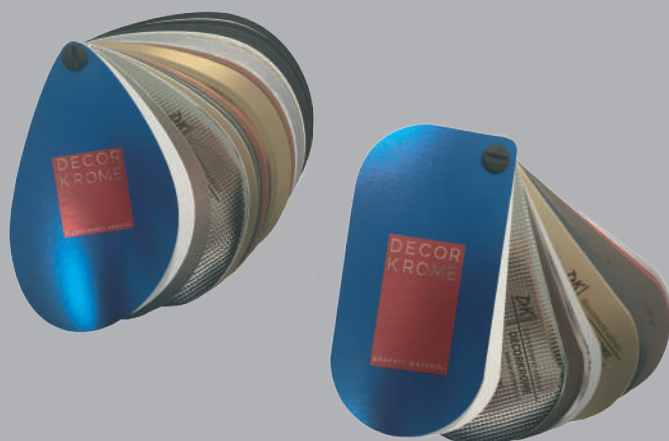

La lina **Decorkrome** è stata progettata per la decorazione ed il rivestimento di qualsiasi oggetto.

Gli articoli di questa serie sono facili da applicare, belli esteticamente e adesivi, rappresentando inoltre una soluzione perfetta per regalare un tocco di classe agli articoli sui quali vengono applicati.

I rivestimenti adesivi **Decorkrome** si differenziano per:

- **Facilità nell'applicazione** su tutte le superfici, MDF compreso
- Eliminazione del **problema delle bolle d'aria** e dell'effetto "buccia d'arancia"
- **Risparmio di tempo** nell'applicazione e nella decorazione
- Possibilità di **installazione su supporti** esistenti
- Aspetto estetico **simile al metallo**
- Disponibilità in diverse **colorazioni lucide** (oro, argento, bronzo, rame, acciaio), bianche e nere
- Disponibilità in **finiture** sabbiate, satinare, graffiate e spazzolate
- **Autoestinguente**

La serie Decorkrome è composta da:

METALKROME: lastra in PVC metallizzato accoppiato con film in poliestere. fornito in bobine h.140 cm x 25 / 50 ml. ed in fogli formato 70 x 100 cm.

VINILKROME: lastra in PVC metallizzato sotto superficie. Fornito in bobine h.135 cm x 25 / 50 ml. ed in fogli formato 67 x 100 cm.

PVC: lastra in PVC in pasta (non colorato). Fornito in bobine h.100 cm x 50 / 100 ml. ed in fogli formato 70 x 100 cm.

Forniti anche in strisce e rotoli a partire dall'altezza di 5 mm.
Per tutte le serie sono disponibili anche bobine campione da 3,0 ml.