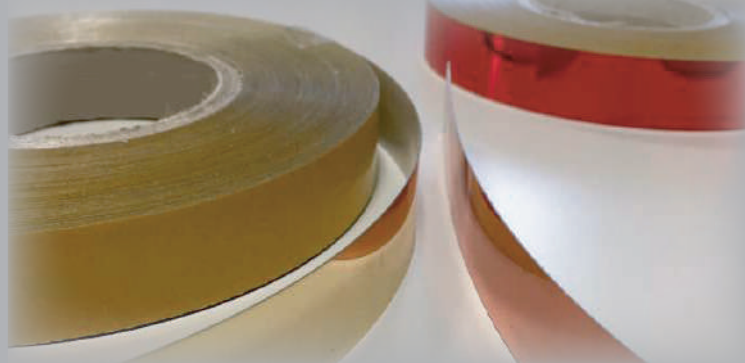

PVC: lastra in PVC in pasta (non colorato). Fornito in bobine h.100 cm x 50 / 100 ml. ed in fogli formato 70 x 100 cm.

Forniti anche in strisce e rotoli a partire dall'altezza di 5 mm.
Per tutte le serie sono disponibili anche bobine campione da 3,0 ml.

Gli articoli di questa serie sono adesivi, facili da applicare, esteticamente curati e rappresentano la perfetta soluzione per donare un tocco unico agli oggetti sui quali vengono posizionati.

I profili adesivi trovano un utile impiego nella decorazione e nel rivestimento di mobili, complementi d'arredo, elettrodomestici, lampade, ecc.

I vantaggi ottenuti dall'impiego dei profili adesivi Decoroll sono:

- **Facilità nell'applicazione** su tutte le superfici
- Eliminazione del **problema delle bolle d'aria** e dell'effetto "buccia d'arancia"
- **Risparmio di tempo** nell'applicazione e nella decorazione
- Possibilità di **installazione su supporti** esistenti
- Aspetto estetico **simile al metallo**
- Disponibilità in diverse **colorazioni lucide** (oro, argento, bronzo, rame, acciaio), bianche e nere
- Disponibilità in **finiture** sabbiate, satinare, graffiate e spazzolate
- **Autoestinguente**

PVC ADESIVO A SPECCHIO

I **PVC a specchio**, per la loro evidente bellezza, l'accurata rifinitura e la flessibilità d'impiego, rappresentano un valido strumento per la decorazione di oggetti, allestimenti, ambientazioni, scenografie, espositori e possono essere stampati ed intagliati con sistemi anche digitali per la comunicazione visiva.