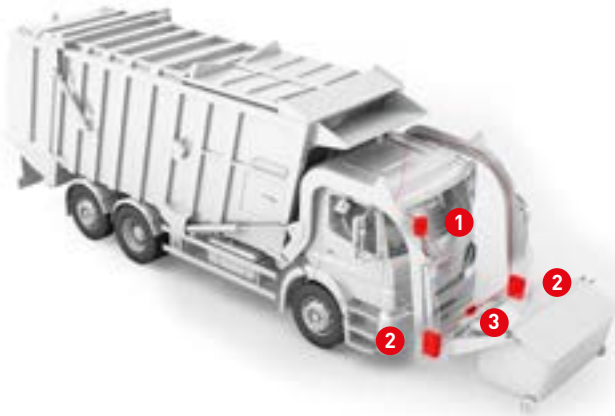

Die WK60 Frontladerwaage

1 Wiegeelektronik

2 Messelement FLW-1

3 Neigungsmesssystem

Immer präzise abrechnen bei allen Frontladertypen

Ganz gleich für welchen Frontladertyp und welchen Hersteller: Das PFREUNDT Wiegesystem kann in jeden Frontlader - auch nachträglich - eingebaut werden.

Funktionsübersicht

- Eichfähig und durch PFREUNDT konformitätsbewertet
- Einfache und intuitive Bedienung durch Touch-Display
- Umfangreiche und anpassbare Stamm- und Wiegedatenverwaltung
- Automatische Kompensation von Schrägstellungen bis 10 % in zwei Achsen
- Wiegen im Ladevorgang
- Für alle Behältergrößen