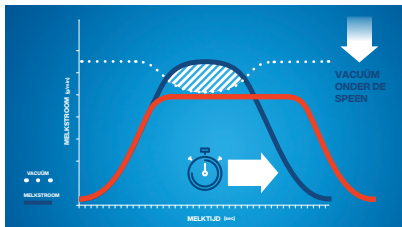

YOUR
VMS™
YOUR
WAY

Upgrade naar DeLaval Flow-Responsive™ Milking in jouw VMS™ en melk meer koeien, sneller dan ooit. Naast de effectieve voorbehandeling door PureFlow™, waardoor koeien de melk al sneller laten schieten, zorgt een constant (melkstroombestuurd) vacuüm onder elke speen ervoor dat de melk sneller wordt afgevoerd wanneer de melkstroom hoog is. Dit resulteert in meer comfort, ontspanning en een kortere melkbeurt voor jouw veestapel.

Nadat onze toonaangevende technologie, PureFlow™, tegelijkertijd de spenen heeft gereinigd, voorbereid en gestimuleerd, zorgt InSight™, onze andere slimme technologie, voor het aansluiten van de melkbekers.

Dit is waar de technologie van Flow-Responsive™ Milking (patent in aanvraag) letterlijk tot zijn recht komt:

Op het hoogtepunt van de melkstroomcurve zorgt de hogere melkstroom ervoor dat het vacuüm onder de speen daalt, wat resulteert in een langere melktijd dan nodig is.

Flow-Responsive™ Milking zorgt daarentegen automatisch voor een constant vacuüm onder de speen, terwijl de variatie in melkstroom van elk afzonderlijk kwartier wordt verwerkt.

Dit kan resulteren in snellere melktijden. Minder melktijd betekent een teder, snellere en completere ervaring voor de koeien en een potentieel hogere capaciteit per VMS box.