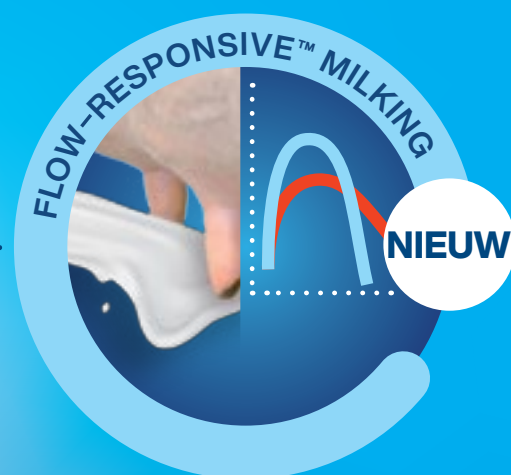

FLOW-RESPONSIVE™ MILKING VOOR VMS™ V300 SERIE

Upgrade jouw melksnelheid

Beschikbaar voor alle
VMS™ V300 bedrijven.*

EMPOWERED BY

DeLaval
Plus

Upgrade jouw
melksysteem

Upgrade jouw
melksnelheid

Upgrade jouw
dierenwelzijn

YOUR
VMS™
YOUR
WAY

Upgrade naar DeLaval Flow-Responsive™ Milking in jouw VMS™ en melk meer koeien, sneller dan ooit. Naast de effectieve voorbehandeling door PureFlow™, waardoor koeien de melk al sneller laten schieten, zorgt een constant (melkstroombestuurd) vacuüm onder elke speen ervoor dat de melk sneller wordt afgevoerd wanneer de melkstroom hoog is. Dit resulteert in meer comfort, ontspanning en een kortere melkbeurt voor jouw veestapel.

Wil jij jouw prestaties verbeteren, op jouw manier? Bezoek delaval.com of bel de plaatstelijke DeLaval dealer.

*Voor reeds geïnstalleerde VMS V300 serie beschikbaar vanaf Q4 2025

 DeLaval

Wat is Flow-Responsive™ Milking?

Dit is waar de technologie van Flow-Responsive™ Milking (patent in aanvraag) letterlijk tot zijn recht komt:

Op het hoogtepunt van de melkstroomcurve zorgt de hogere melkstroom ervoor dat het vacuüm onder de speen daalt, wat resulteert in een langere melktijd dan nodig is.