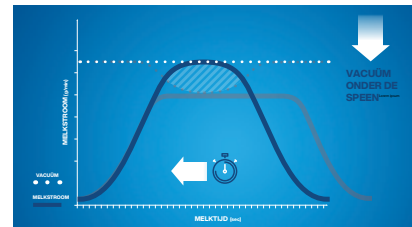

Nadat onze toonaangevende technologie, PureFlow™, tegelijkertijd de spenen heeft gereinigd, voorbereid en gestimuleerd, zorgt InSight™, onze andere slimme technologie, voor het aansluiten van de melkbekers.

Dit is waar de technologie van Flow-Responsive™ Milking (patent in aanvraag) letterlijk tot zijn recht komt:

Op het hoogtepunt van de melkstroomcurve zorgt de hogere melkstroom ervoor dat het vacuüm onder de speen daalt, wat resulteert in een langere melktijd dan nodig is.

Flow-Responsive™ Milking zorgt daarentegen automatisch voor een constant vacuüm onder de speen, terwijl de variatie in melkstroom van elk afzonderlijk kwartier wordt verwerkt.

Dit kan resulteren in snellere melktijden. Minder melktijd betekent een teder, snellere en completere ervaring voor de koeien en een potentieel hogere capaciteit per VMS box.