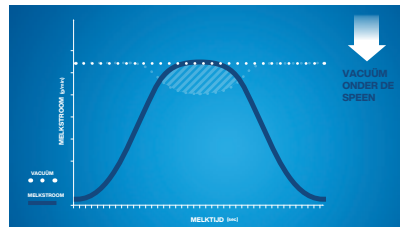

Wil jij jouw prestaties verbeteren, op jouw manier? Bezoek delaval.com of bel de plaatstelijke DeLaval dealer.

*Voor reeds geïnstalleerde VMS V300 serie beschikbaar vanaf Q4 2025

 DeLaval

Wat is Flow-Responsive™ Milking?

Nadat onze toonaangevende technologie, PureFlow™, tegelijkertijd de spenen heeft gereinigd, voorbereid en gestimuleerd, zorgt InSight™, onze andere slimme technologie, voor het aansluiten van de melkbekers.

Dit is waar de technologie van Flow-Responsive™ Milking (patent in aanvraag) letterlijk tot zijn recht komt:

Op het hoogtepunt van de melkstroomcurve zorgt de hogere melkstroom ervoor dat het vacuüm onder de speen daalt, wat resulteert in een langere melktijd dan nodig is.