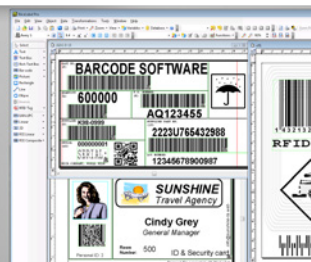

## Etikettendrucker

Thermodrucker, Thermotransferdrucker, Inkjet-Farbdrucker

für jeden Bedarf:

- Preisgünstige Desktop-Drucker
- Professionelle Midrange-Drucker
- Leistungsfähige Industrie-Drucker
- Branchenspezifische Drucker
- Tinten-Drucker für farbige Etiketten

für jeden Einsatzzweck:

- Produktaufkleber
- Verpackungsetiketten
- Versandlabel
- Typenschilder
- Hinweisschilder
- Flaschenetiketten
- Textiletiketten
- Sicherheitsetiketten

mit passendem Zubehör:

- Papier- und Folienetiketten
- Thermotransfer-Farbbänder
- Etikettensoftware
- Barcodescanner