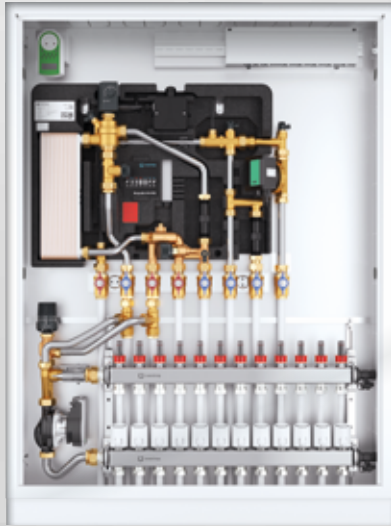

Sterk koppel Onze modulaire woningstations en ruimtethermostaten

Een goede regeling van de ruimtetemperatuur vereist dat **alles samenwerkt**. Bijvoorbeeld onze Regudis W-HTE woningstations en ClimaCon F ruimtethermostaten. Die zijn perfect op elkaar afgestemd. U werkt met een modulair systeem waarop u kunt vertrouwen.

Als u ons Regudis W-HTE woningstation installeert kunt u met de ClimaCon F ruimtethermostaten energie besparen: met de ClimaCon F ruimtethermostaten kan de nachtverlaging of seizoensuitschakeling via een tijdprofiel worden ingesteld.