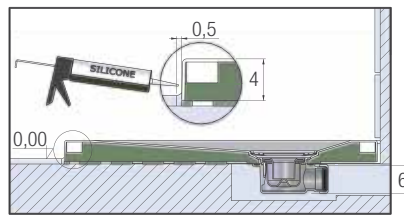

2. Geïnstalleerd op en tegen tegels | Posé en butée contre le carrelage

Vorbereitung montage | Préparation de l'implantation