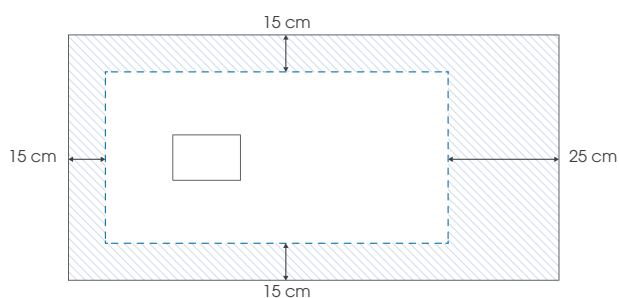

### Côté utilisateur

- ▶ **Design :** texture aspect pierre ou mat grainé et grand choix de couleurs. Cache-bonde ou grille assorti(e) au receveur
- ▶ **Accès facilité :** sans ressaut intérieur, 4 cm de ressaut extérieur maximum

# KINESURF zaagbaar | découpable

▲ **KINESURF ZAAGBAAR | DÉCOUPABLE PIETRA**  
**180 X 80** Wit steenstructuur ▷ Gedeeltelijk verzonken  
 ▷ Blanc aspect pierre ▷ Pose avec faible décaissement

▲ **KINESURF ZAAGBAAR | DÉCOUPABLE MATT**  
**120 X 90** Zwart mat gekorrelt ▷ Gedeeltelijk verzonken  
 ▷ Noir mat grainé ▷ Pose avec faible décaissement

▲ **KINESURF ZAAGBAAR | DÉCOUPABLE SHINY**  
**120 X 90** Wit glanzend effen ▷ Volledig verzonken  
 ▷ Blanc brillant lisse ▷ Pose avec décaissement total

X	Y	X	Y
80	80	140	80
90	90	140	90
100	80	140	100
100	90	160	80
100	100	160	90
120	80	160	100
120	90	180	80
120	100	180	90
		180	100

Tolerantie X en Y: +/- 0,5 cm  
 Tolérance sur X et Y : +/- 0,5 cm

Maximaal zaagbaar oppervlak (bij niet volledige inbouw dienen de gezaagde zijden tegen een muur geïnstalleerd te worden)  
 Zone de découpe maximale (si le receveur n'est pas totalement encastré, les côtés découpés doivent être positionnés contre les murs)