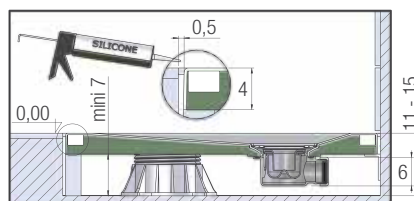

3. Ingebouwd met in hoogte verstelbare poten | Encastré et posé sur pieds réglables

Vorbereitung montage | Préparation de l'implantation