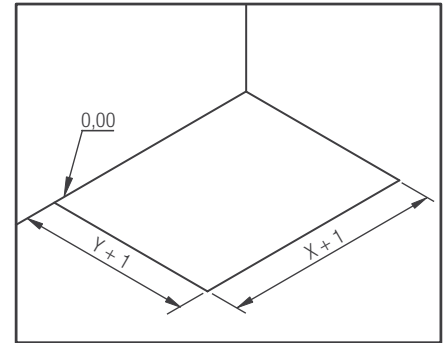

KINESURF zaagbaar | découpable

INSTALLATIEMOGELIJKHEDEN VOOR ALLE MODELLEN

TYPES D'INSTALLATION POUR TOUS MODÈLES

1. Geïnstalleerd op in hoogte verstelbare poten en afgewerkt met tegels | Posé sur pieds réglables avec habillage carrelé

Vorbereitung montage | Préparation de l'implantation