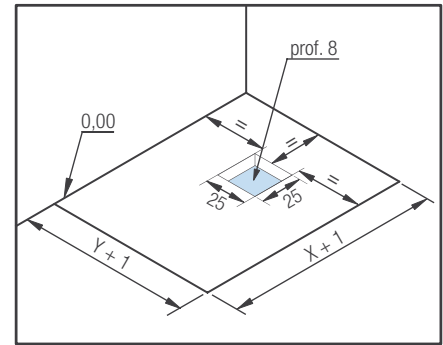

2. Geïnstalleerd op en tegen tegels | Posé en butée contre le carrelage

Vorbereitung montage | Préparation de l'implantation