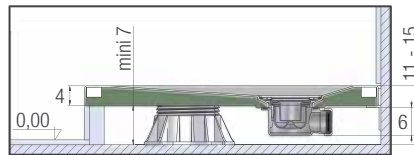

KINESURF zaagbaar | découpable

INSTALLATIEMOGELIJKHEDEN VOOR ALLE MODELLEN

TYPES D'INSTALLATION POUR TOUS MODÈLES

1. Geïnstalleerd op in hoogte verstelbare poten en afgewerkt met tegels | Posé sur pieds réglables avec habillage carrelé

Vorbereitung montage | Préparation de l'implantation