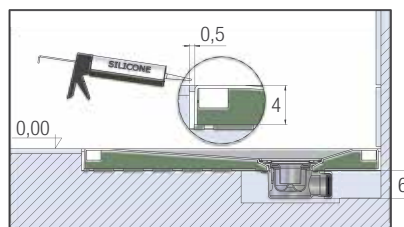

4. Ingebouwd zonder in hoogte verstelbare poten | Encastré et posé sans pieds réglables

Vorbereitung montage | Préparation de l'implantation