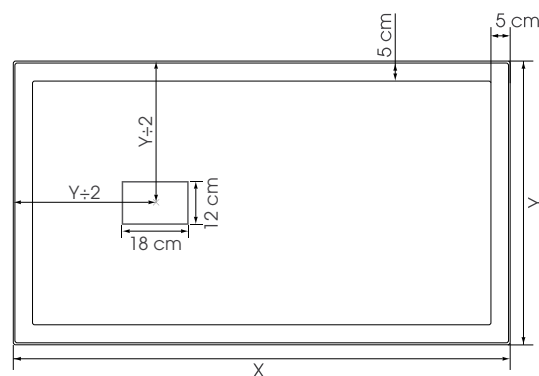

Tolerantie X en Y: +/- 0,5 cm  
 Tolérance sur X et Y : +/- 0,5 cm

Maximaal zaagbaar oppervlak (bij niet volledige inbouw dienen de gezaagde zijden tegen een muur geïnstalleerd te worden)  
 Zone de découpe maximale (si le receveur n'est pas totalement encastré, les côtés découpés doivent être positionnés contre les murs)