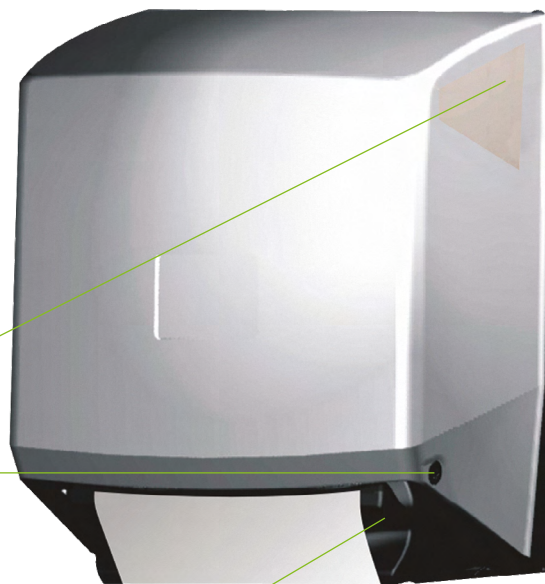

Piccobello
**Waschraum-
service!**

diemietwaesche.de

Sicher versorgt.

Handtuchspender mit Automateinzug

41 × 47,5 × 25 cm (b × h × t)

mit Dauer- und Endeingzug
200 Handtuchportionen, 40 m Standardhandtuchrollen

Auch erhältlich als: Handtuchspender Standard

Nachfüllkontrolle durch Sichtfenster

verschießbar gegen unbefugtes Öffnen,
Schloss ist beidseitig angebracht

robuste Mechanismen mit Metall-
Seitenplatten und Zahnrädern

Seifenspender mit Schaumseife

11 × 24,5 × 11,5 cm (b × h × t)

800 ml Patrone
Nicht tropfender patentierter
Pumpmechanismus
Verschließbar
Nachfüllkontrolle durch Sichtfenster

Seifenlotion:
angenehme Schaumseifenlotion

Auch erhältlich als:
Seifenspender mit Flüssigseife

In folgenden Farben erhältlich:

grau

weiß

Duftspender Batteriebetrieb

18 × 10 × 8 cm (b × h × t)

Durchgehende Duftaussendung
Duftstreifendauer ca. 3 Monate
Zur Befestigung an der Wand
oder auf Klappfüße aufstellbar