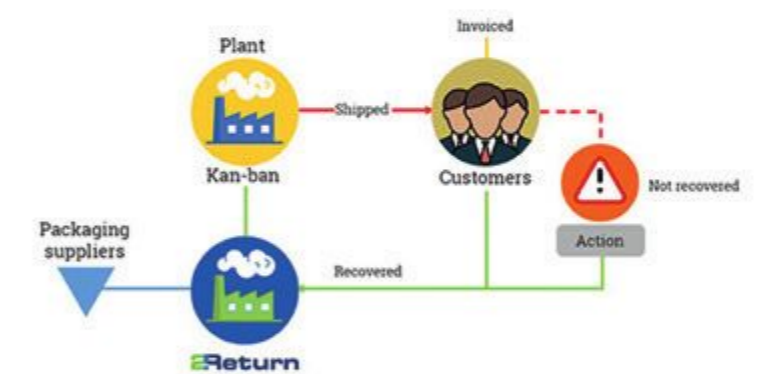

Qty 561 (FTL)
Destination: Paris

2Return is een logistieke dienstverlener, gespecialiseerd in supply chain management van emballagestromen via web-based software. 2Return is onderdeel van de Rotom Groep welke al ruim 30 jaar actief is op de Europese markt.

Met 2Return kiezen bedrijven ervoor om logistieke verpakkingen alleen te gebruiken waar en wanneer ze die nodig hebben waarbij 2Return zorgt voor het totale beheer. Bedrijven kunnen zich richten op de dingen waar ze goed in zijn, terwijl 2Return zorgt voor gebruik van logistieke middelen tegen lagere totale kosten en hogere duurzaamheid.

Als onderdeel van Rotom heeft 2Return de kennis en de competentie om logistieke middelen voor meerdere gebruikers zo efficiënt mogelijk in te zetten. Wij reduceren transportafstanden; borgen de specificaties van de middelen voor hergebruik en zorgen voor naadloze en just-in-time levering aan de gebruikslocaties. Onze geavanceerde systemen zorgen ervoor dat geen item uit het oog wordt verloren.

Wat zijn de voordelen voor u als klant?

- Duurzame en kostenbesparende oplossing
- Volledige ontzorging van uw emballagebeheer
- Meer (opslag)ruimte door minimale voorraad lege emballage
- Ongestoord productieproces door just-in-time levering van logistieke middelen
- Constante kwaliteit van gecontroleerde en gesorteerde lege emballage