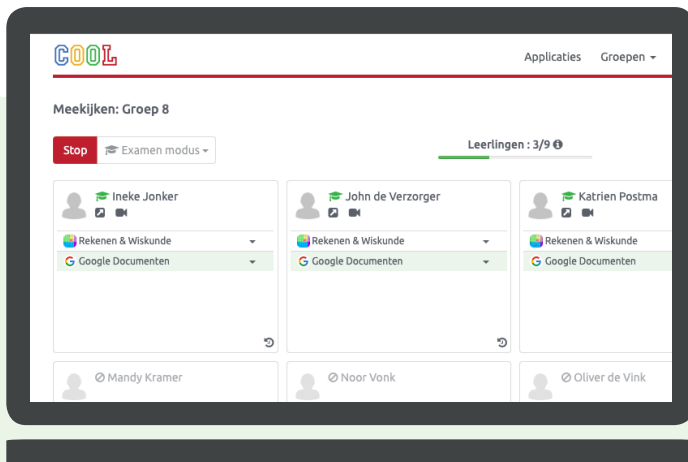

COOL

Examen app

Verbeter toetsprestaties en concentratie van leerlingen.

COOL

De Examen app is een functie binnen het COOL platform. In dit leerplatform kunnen leerkrachten en leerlingen hun werk vinden en makkelijk applicaties van educatief materiaal gebruiken.

START

Afgeschermdde omgeving

Leerlingen openen de Examen app voordat ze inloggen in hun Google account. Deze afgeschermdde app zorgt ervoor dat leerlingen geen toegang hebben tot functionaliteiten op hun Chromebook, zoals een rekenmachine. Een leerling kan pas beginnen nadat de leerkracht content heeft verstuurd.

Controle over online content

Leerlingen hebben alleen toegang tot de content die door de leerkracht is verstuurd. Als leerkracht bepaalt u zelf hoeveel tijd ze in deze omgeving worden gelockt. Gebruik het voor individuele leerlingen of voor de hele klas met één klik.

OVERZICHT

Realtime overzicht

Als leerkracht ziet u welke leerlingen actief zijn in de Examen app. U kunt de toegang tot content pushen en intrekken. Via het overzichtsscherm kunt u realtime zien wat leerlingen op hun scherm doen, hun voortgang volgen en waar nodig richting geven.