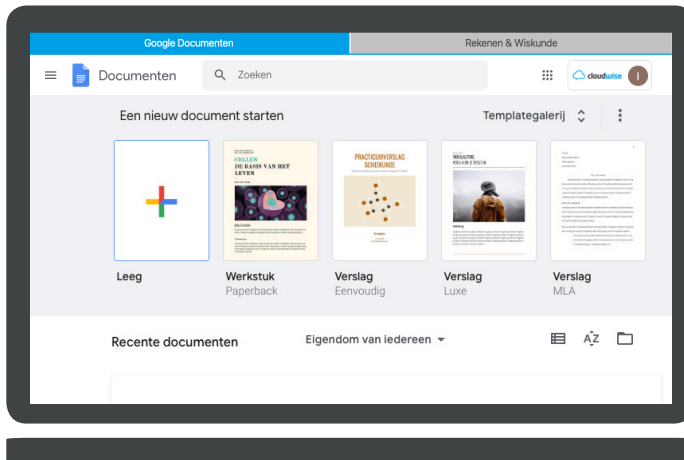

COOL

Examen app

Verbeter toetsprestaties en concentratie van leerlingen.

COOL

De Examen app is een functie binnen het COOL platform. In dit leerplatform kunnen leerkrachten en leerlingen hun werk vinden en makkelijk applicaties van educatief materiaal gebruiken.

Examen app

De Examen app zorgt ervoor dat leerlingen zich op hun schoolwerk kunnen concentreren. Leerlingen kunnen geen antwoorden op internet zoeken of ongewenst gebruik maken van een rekenmachine op de Chromebook. Gebruik het voor individuele leerlingen of voor de hele klas met één klik.

START

Afgeschermdde omgeving

Leerlingen openen de Examen app voordat ze inloggen in hun Google account. Deze afgeschermdde app zorgt ervoor dat leerlingen geen toegang hebben tot functionaliteiten op hun Chromebook, zoals een rekenmachine. Een leerling kan pas beginnen nadat de leerkracht content heeft verstuurd.

Controle over online content

Leerlingen hebben alleen toegang tot de content die door de leerkracht is verstuurd. Als leerkracht bepaalt u zelf hoeveel tijd ze in deze omgeving worden gelockt. Gebruik het voor individuele leerlingen of voor de hele klas met één klik.