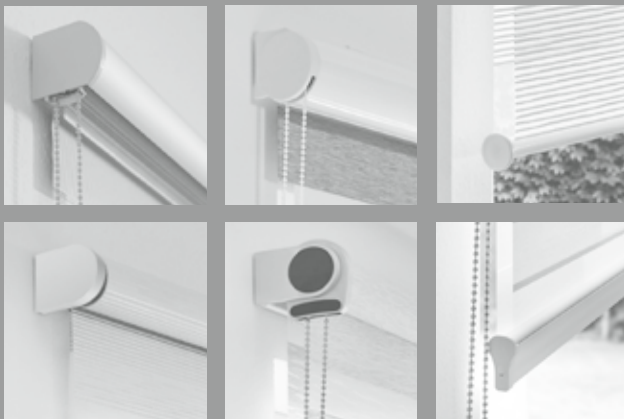

DUO ROLGORDIJNEN

Het extravagante alternatief voor het rolgordijn is het duo rolgordijn – een ware metamorfose aan het raam. De stof is afwisselend transparant en dicht geweven. Afhankelijk van de positie van de stof, ontstaan verschillende transparanties en een fascinerend spel van licht en schaduw.

Het duo rolgordijn overtuigt door speciale technische verfijning. Zijn toepassingsmogelijkheden op computerwerkplekken, in openbare plaatsen en in vochtige ruimtes zijn net zo divers als de montagevarianten, die kunnen worden geselecteerd op basis van de omstandigheden.

PRODUCTVOORDELEN

- op de millimeter nauwkeurig maatwerk
- afhankelijk van de stof 270 cm breedte en 260 cm hoogte
- eenvoudige bediening – handmatig of elektrisch
- bijzonder hoge variabiliteit van de lichtdoorlatendheid
- eenvoudige en flexibele montage, zelfs zonder boren
- ideaal voor kinderkamers: gemotoriseerde uitvoeringen met afstandsbediening voldoen aan de norm EN13120

PRECISIE TECHNIEK