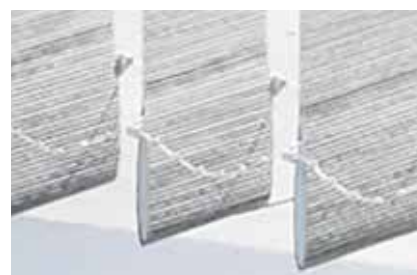

SPECIALE VORMEN

▲ Bij vallichten, erkers of rondelen – bij bijzondere situaties met schuine randen, nissen of bochten, kunnen de lamellengordijnrails afhankelijk van de situatie worden gebogen. ▼

BEDIENINGSVARIANTEN