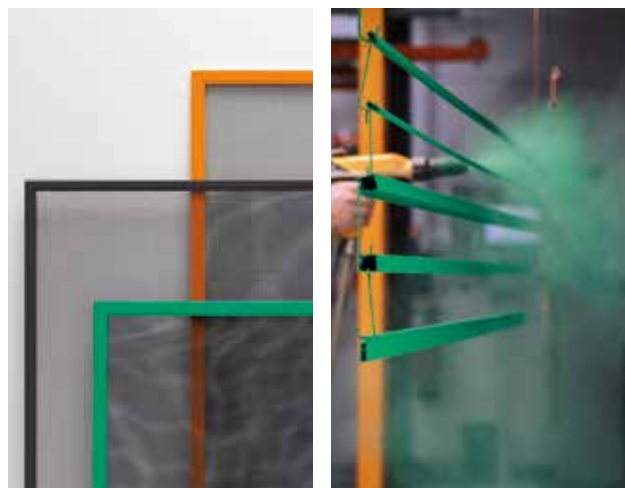

HERKENDE KWALITEIT

Voor kozijnen, rails, koven of profielen - met erfal vindt u steeds de perfecte kleur-nuance. Naast ons omvangrijke standaard kleurenprogramma zijn ook vele andere oppervlaktescoatings verkrijgbaar.