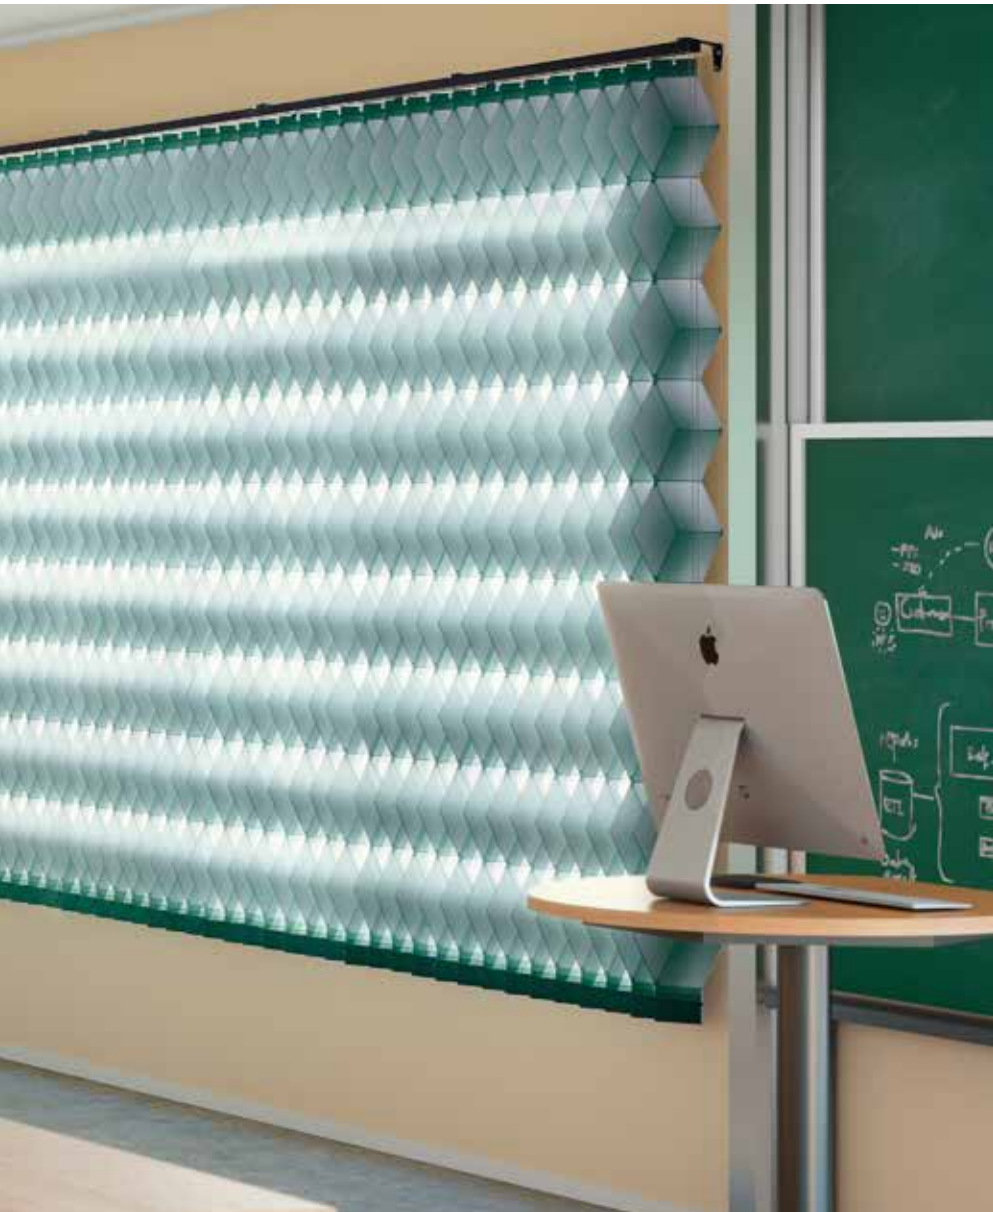

SPECIALE VORMEN

▲ Bij vallichten, erkers of rondelen – bij bijzondere situaties met schuine randen, nissen of bochten, kunnen de lamellengordijnrails afhankelijk van de situatie worden gebogen. ▼

BEDIENINGSVARIANTEN

▲ Bovenrail met geïntegreerde techniek en aandrijfmotor voor de elektrische bediening met afstandsbediening of drukknopschakelaar.
De handmatige bediening gebeurt met een telescoopstang, eindeloze ketting met trekkoord of bijzonder comfortabel met de mono-commando ►