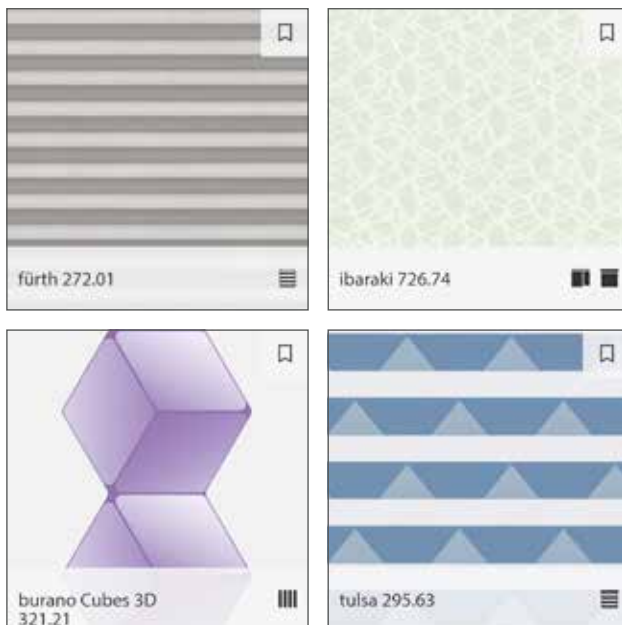

STOFDESIGN VINDEN

Maak uw keuze uit het enorme assortiment van kleuren en designs.