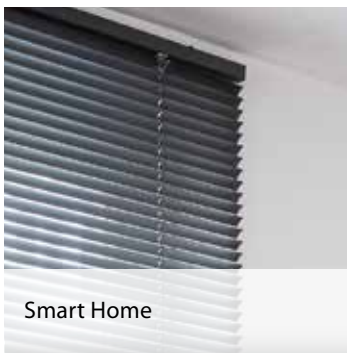

Horren - insectenwering

Smart Home