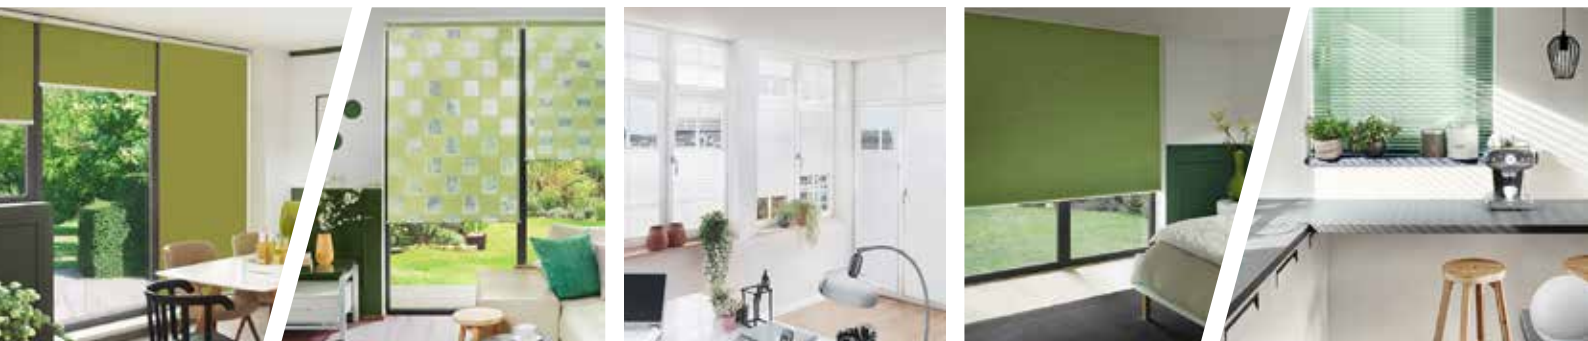

SMART HOME

VANDAAG DE BASIS LEGGEN VOOR HET (T)HUIS VAN MORGEN

Smart Living is niet slechts de stand van de techniek. Het omschrijft tevens een lifestyle: na laptops en smart phones willen wij nu ook onze woning in een intelligent netwerk integreren. - Voor meer comfort en levenskwaliteit.

Ontdek nieuwe oplossingen: alle smart-home-ready producten zoals lampen, schakelaars, thermostaten en nu ook onze raamdecoratie bieden uw vele mogelijkheden voor innovatie in uw dagelijks leven en voor uw thuis.

Diverse besturingsopties zorgen voor gebruiksgemak - voor iedere gebruiker en op elke locatie. Smart Homes maken ons onafhankelijk en flexibel.

Vind uw perfecte match voor smart raamdecoratie - van Somfy, eAccu of Homematic IP.

Voor meer info: www.erfal.nl/producten/smarthome

eACCU imponeert met zijn discrete uitstraling en kan worden toegepast bij onze rolgordijnen, dubbele rolgordijnen, vouwgordijnen, plissés, honingraatplissés en jaloezieën. Ontdek zonbescherming op een nieuw niveau.

BETROUWBAAR EN KRACHTIG

eACCU combineert de klassieke zonwering met een krachtige aandrijf-techniek. Opvallend: deze accu-aandrijving werkt zonder kabel dankzij de geïntegreerde lithium-ion-accu en werkt gedurende meerdere maanden. Naar wens is een afstandsbediening met display en 1 of 15 kanalen verkrijgbaar. Een draadloze lichtsensor voor de automatisering en bediening via smartphone- of tablet-app zorgen voor de afronding van de besturingen. Reeds bestaande zonweringssystemen kunnen makkelijk worden geïntegreerd doormiddel van de ontvanger uit de EAM-serie.

BEDIENVORMEN