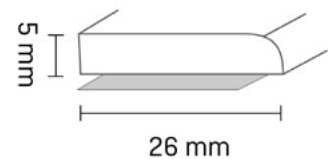

Weitere Produkthighlights im Sortiment

Universal-Flachleiste sk

- ✓ selbstklebende Vorsatzleiste für z.B. Balkon- oder Terrassentüren
- ✓ Oberfläche ist resistent gegenüber mechanischer Beanspruchung und Feuchtigkeit
- ✓ schnelle Verarbeitung dank rückseitigem selbstklebendem Band
- ✓ stanzbar (geschlossene Außenecke)
- ✓ HDF-Kern, ummantelt mit dem chlorfreien Polyblend auf Basis PP
- ✓ 1 VE = 40 x 2,50 m

Verarbeitungsempfehlung:

Stanze

selbstklebend