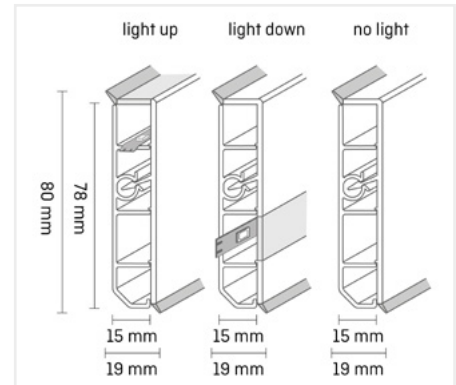

Spezialmarker für die Sockelleistenmontage

- ✓ trocken abwischbar
- ✓ Strichstärke: 1 mm
- ✓ anwendbar auf Kunststoff
- ✓ Farbe: schwarz
- ✓ 1 Marker in allen Werkzeugkoffersets als Ersatz für den Bleistift enthalten
- ✓ 1 VE: 25 Stück

Als praktischer Thekenaufsteller erhältlich:

- enthält 25 Stifte
- Preisfeld zum Beschriften
- handlich im Karton verpackt

Kennen Sie schon ...

... die neue LED Sockelleiste Cubica Light System 80

- ✓ Kombinierte Licht-/Kabelkanalleiste passend für alle Bodenbelagstypen
- ✓ Hochwertiges LED-Band mit gleichmäßiger Lichtverteilung, ohne sichtbare Lichtpunkte
- ✓ LED-Band individuell alle 5 cm einkürzbar auf die gewünschte Länge
- ✓ Einfache Montage ohne zusätzliches Werkzeug und Vorwissen