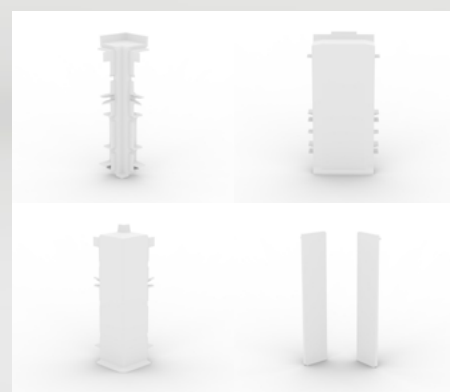

Als praktischer Thekenaufsteller erhältlich:

- enthält 25 Stifte
- Preisfeld zum Beschriften
- handlich im Karton verpackt

Kennen Sie schon ...

... die neue LED Sockelleiste Cubica Light System 80

- ✓ Kombinierte Licht-/Kabelkanalleiste passend für alle Bodenbelagstypen
- ✓ Hochwertiges LED-Band mit gleichmäßiger Lichtverteilung, ohne sichtbare Lichtpunkte
- ✓ LED-Band individuell alle 5 cm einkürzbar auf die gewünschte Länge
- ✓ Einfache Montage ohne zusätzliches Werkzeug und Vorwissen

Schnell und ohne Vorwissen montierbar mit dem Starter-Set

Plug & Play Zusammenstecken und Licht an!

Smart-Home-kompatibel mit gängigen Systemen kombinierbar

Mehr Infos online:
licht-sockelleiste.de

Kombinierte Licht-/Kabelkanalleiste passend für alle Bodenbelagsarten. Ob als Lichtakzent für Wohlfühlatmosfera in den eigenen vier Wänden oder als Sicherheitslösung für Hotels, Schiffe oder Gesundheitseinrichtungen – das Cubica Light System ist die hochwertigste und flexibelste Lichtlösung am Markt.

Produktvarianten

- ✓ zweiteilige Leiste: Grund- und Deckprofil mit flexiblen Weichlippen
- ✓ Deckprofil aufklickbar und in 3 Varianten erhältlich
- ✓ Grund-, Deckprofil, Starter Set und Steuerungsset müssen separat bestellt werden
- ✓ Kabelauführungen können ganz einfach mit der neuen Ausklinkzange ausgeklinkt werden

✓ Farbauswahl des Deckprofil

- 1207 weiß
- 1160 aluminium
- 1245 champagner
- 1209 anthrazit

- ✓ 1 VE = 10 x 2,5 m
(für einen Aufschlag auch im Anbruch)

✓ Passende Formteile als Zubehör

- Innen- u. Außenecke,
- Verbinder: 1 VE = 5 x 1 Stk.
- Endkappen: 1 VE = 5 x 2 Stk