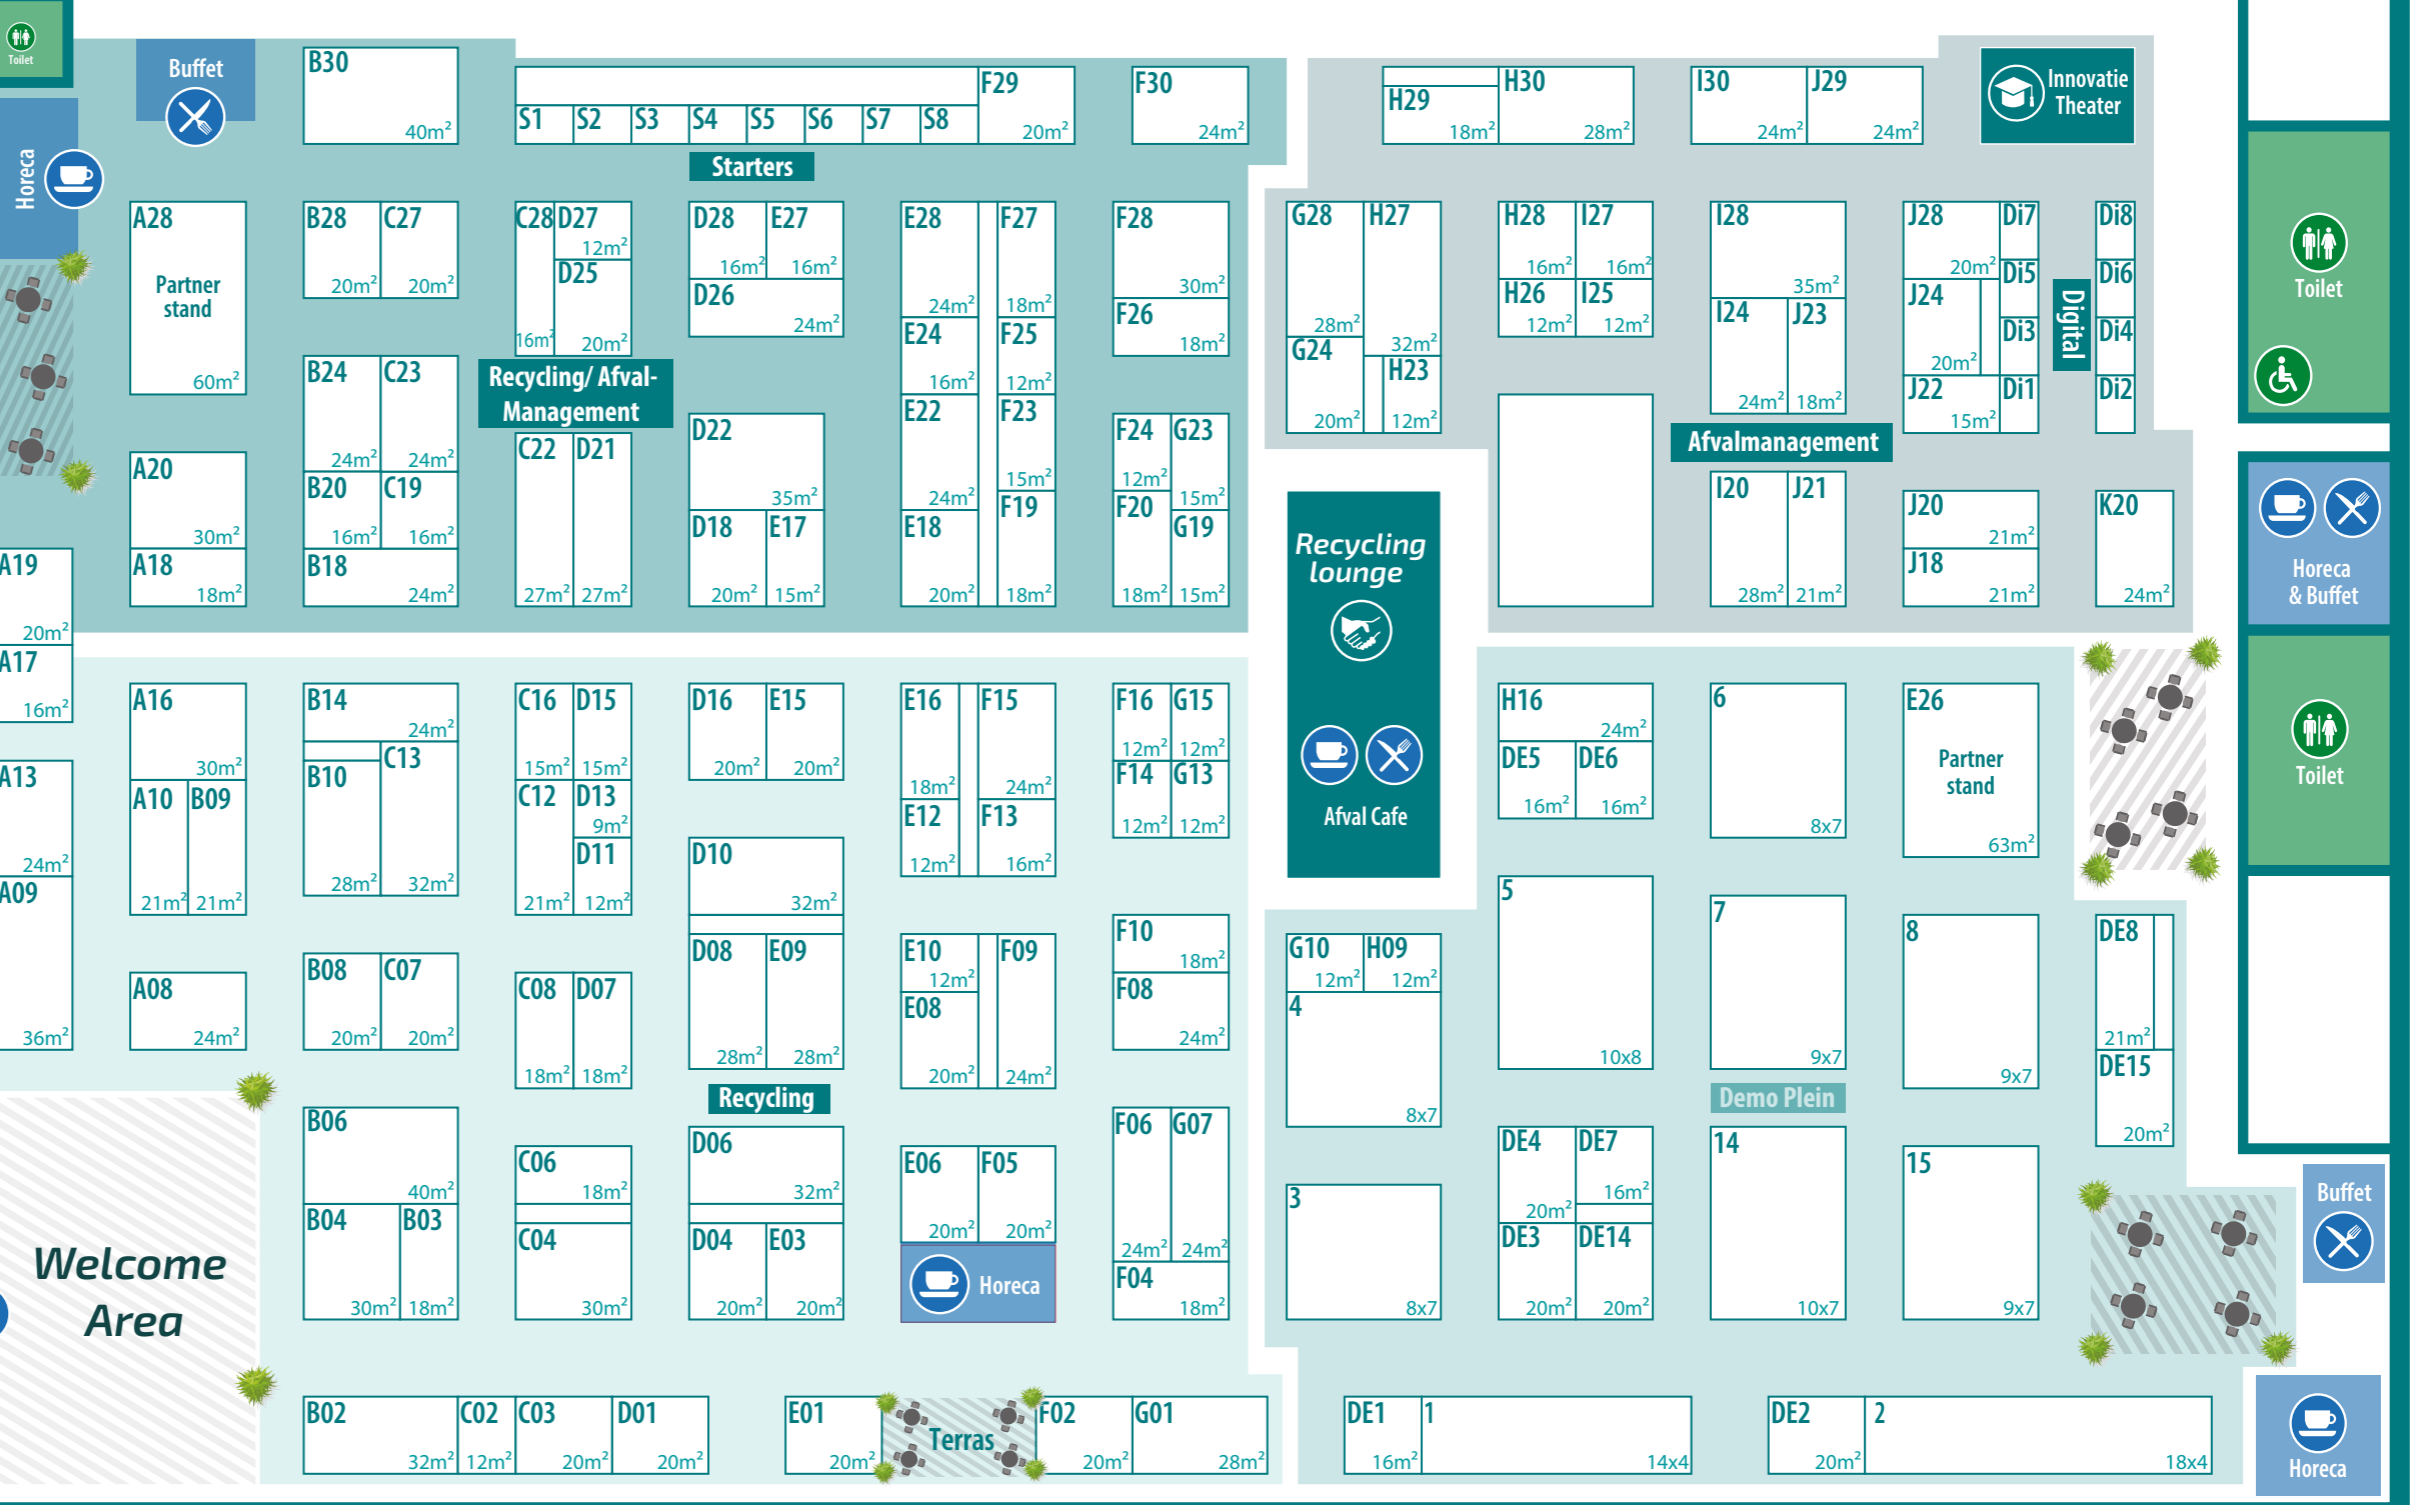

Binnenplaats

Welcome Area

Terras

Innovatie Theater

Digital

Afvalmanagement

Recycling lounge

Afval Cafe

Demo Plein

Garderobe
 Parkeer automaat
 Entree

Toilet
 Toilet
 Horeca & Buffet
 Toilet
 Buffet
 Horeca