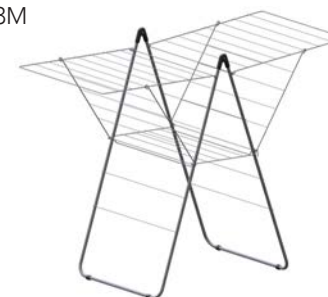

Afvalbak
525822 | 60L
Fingerprintproof

Droogrek
531952 | 23M