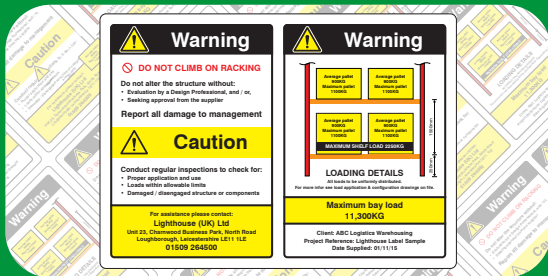

€ 2.995.00 (ex BTW)

CPM-200

Breed formaat labelprinter:

- Print full color labels op 200 mm breed en 2000 mm lang materiaal
- Snijdt labels uit in elke gewenste vorm en maat
- Kan barcodes en variabele gegevens printen.
- Uw eigen logo's, afbeeldingen, tekeningen en schema's printen.
- Inclusief Lighthouse-software met ruim 3.800 symbolen