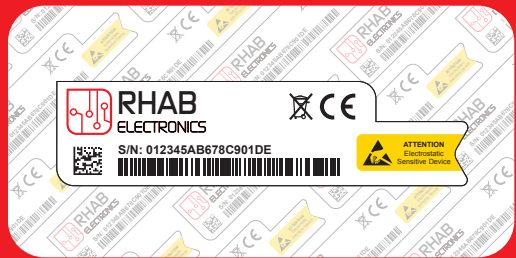

Safety Science stelt voor ...

MP1

CPM-100

CPM-200

***Ontwerp en print zelf je eigen
hoogwaardige signalisatie en pictogrammen
waar en wanneer je ze nodig hebt!***

MP1

draagbare labelprinter

- Inclusief Lenovo Tablet en Android App
- Print labels tot max. 50 mm breed en 300 mm lang
- Lichtgewicht, compact, draadloos, draagbaar
- Kan pictogrammen, QR-codes en symbolen printen
- Meer dan 30 verschillende labeltypes tot 50mm breed beschikbaar

€ 649.00 (ex BTW)

*inclusief tablet
300 dpi | Monochroom
Bluetooth*

**Bespaar tijd, bespaar geld
en verbeter je werkmethodes!**

CPM-100 CPM-100H CPM-100SH

Industriële labelprinters

- Print Multicolor of CMYK op 100 mm breed en 2000 mm lang materiaal
- Snijdt labels uit in elke gewenste vorm en maat
- Kan barcodes en variabele gegevens printen
- Uw eigen logo's, afbeeldingen, tekeningen en schema's printen
- Inclusief Lighthouse-software met ruim 3.800 symbolen

€ 2.995.00 (ex BTW)

CPM-200

Breed formaat labelprinter:

- Print full color labels op 200 mm breed en 2000 mm lang materiaal
- Snijdt labels uit in elke gewenste vorm en maat
- Kan barcodes en variabele gegevens printen.
- Uw eigen logo's, afbeeldingen, tekeningen en schema's printen.
- Inclusief Lighthouse-software met ruim 3.800 symbolen