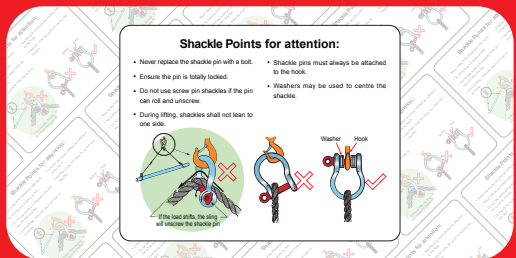

Safety Science stelt voor ...

MP1

CPM-100

CPM-200

***Ontwerp en print zelf je eigen
hoogwaardige signalisatie en pictogrammen
waar en wanneer je ze nodig hebt!***

MP1

draagbare labelprinter

- Inclusief Lenovo Tablet en Android App
- Print labels tot max. 50 mm breed en 300 mm lang
- Lichtgewicht, compact, draadloos, draagbaar
- Kan pictogrammen, QR-codes en symbolen printen
- Meer dan 30 verschillende labeltypes tot 50mm breed beschikbaar

€ 649.00 (ex BTW)

*inclusief tablet
300 dpi | Monochroom
Bluetooth*

**Bespaar tijd, bespaar geld
en verbeter je werkmethodes!**

CPM-100 CPM-100H CPM-100SH

Industriële labelprinters

- Print Multicolor of CMYK op 100 mm breed en 2000 mm lang materiaal
- Snijdt labels uit in elke gewenste vorm en maat
- Kan barcodes en variabele gegevens printen
- Uw eigen logo's, afbeeldingen, tekeningen en schema's printen
- Inclusief Lighthouse-software met ruim 3.800 symbolen

€ 2.995.00 (ex BTW)

CPM-200

Breed formaat labelprinter:

- Print full color labels op 200 mm breed en 2000 mm lang materiaal
- Snijdt labels uit in elke gewenste vorm en maat
- Kan barcodes en variabele gegevens printen.
- Uw eigen logo's, afbeeldingen, tekeningen en schema's printen.
- Inclusief Lighthouse-software met ruim 3.800 symbolen