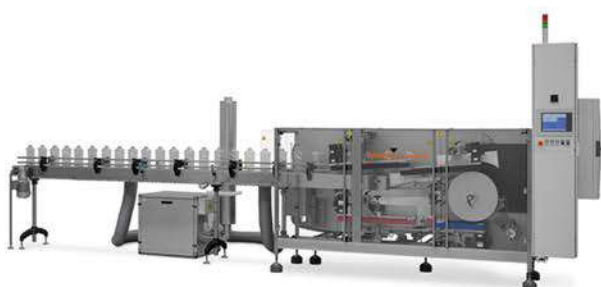

+31 (0)492 52 74 75

www.altrimex.nl

info@altrimex.nl

altrimex

packaging solutions liquids

Advies   Engineering   Projectbegeleiding   Installatie   Training   Service

Website

Totaaloplossingen met modulaire technieken

Youtube

Opzetten