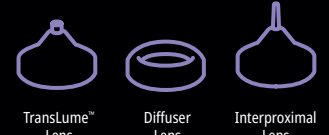

WISSELEN TUSSEN STANDEN

UITHARDINGSSTANDEN: Beweeg de VALO X-polymerisatielamp naar voren met een polsbeweging om toegang te krijgen tot de uithardingsstanden en er tussen te wisselen.

DIAGNOSTISCHE LICHTSTANDEN: Beweeg de VALO X-polymerisatielamp naar opzij met een polsbeweging om toegang te krijgen tot de diagnostische lichtstanden en er tussen te wisselen.

LENSACCESSOIRES

TWEE UITHARDINGSLENZEN

5889

5890

DRIE DIAGNOSTISCHE LENZEN

5891

5892

5893