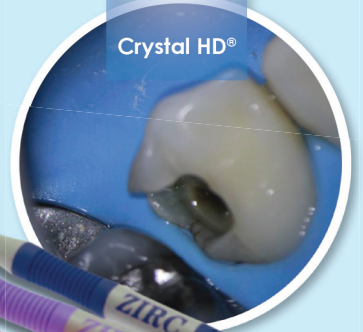

Uw spiegel

VS

Crystal HD®