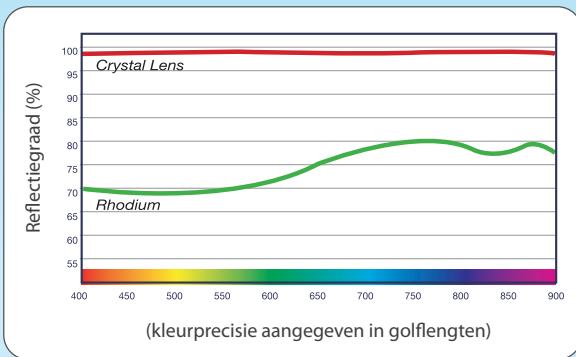

Helderder = beter =

CRYSTAL**HD**®

Zirc
Because Time Is Everything

LOSER & CO
öfter mal was Gutes...

De mondspiegel met 40% meer lichtreflectie!

Crystal HD biedt u eindelijk optimaal zicht, vooral in het gebied van de zijtanden of bij de endodontiebehandeling. Geen enkele vuilrand door gladde overgang van spiegelglas in de kunststof uitvoering.