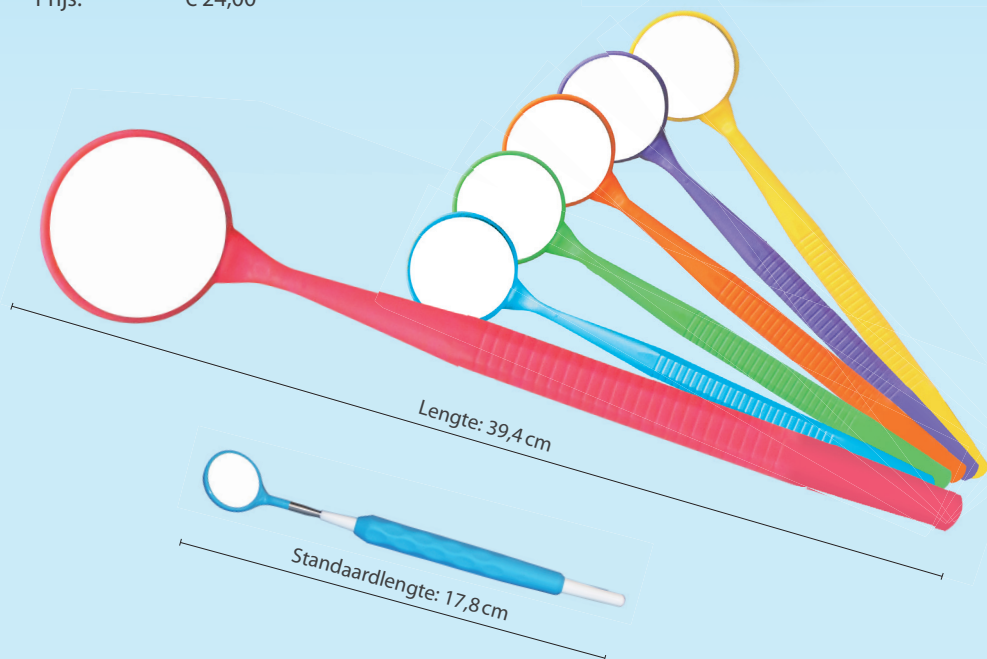

#4 (Ø22 mm) Art. nr.: 50Z363-JWL

#5 (Ø24 mm) Art. nr.: 50Z364-JWL

Kleuren: I, E, J, M, T, U (2x)

Prijs: € 92,40

Kleurassortiment 'Vibrant'

#4 (Ø22 mm) Art. nr.: 50Z363-NEON

#5 (Ø24 mm) Art. nr.: 50Z364-NEON

Kleuren: N, O, P, Q, R, S (2x)

Prijs: € 92,40

Soft Grip (4 st.)

#4 (Ø22 mm) Art. nr.: 50Z361

#5 (Ø24 mm) Art. nr.: 50Z362

Kleur: Zwart

Prijs: € 35,65

Soft Grip (12 st.)

#4 (Ø22 mm) Art. nr.: 50Z363

#5 (Ø24 mm) Art. nr.: 50Z364

Kleur: Zwart

Prijs: € 92,40

Mega Mirror

„Profylaxespiegel“ voor patiëntenvoorlichting en als accessoire voor de behandelruimte. Vergemakkelijkt de acceptatie van de behandeling ook bij kleine patiënten.

Mega Mirror

Ø 6,35 mm Art. nr.: 50Z309

Kleuren: N, O, P, Q, R, S

Prijs: € 24,00

Omschrijving	Art. nr.	Kleur	Prijs	Aantal

Praktijkstempel / Contactgegevens:

Mijn depot:

Vergissingen en prijswijzigingen voorbehouden. De afbeeldingen kunnen qua kleur etc. afwijken van het originele product. De prijzen zijn exclusief BTW en zijn geldig tot 31.12.2023. Onze algemene verkoopvoorwaarden zijn van toepassing.