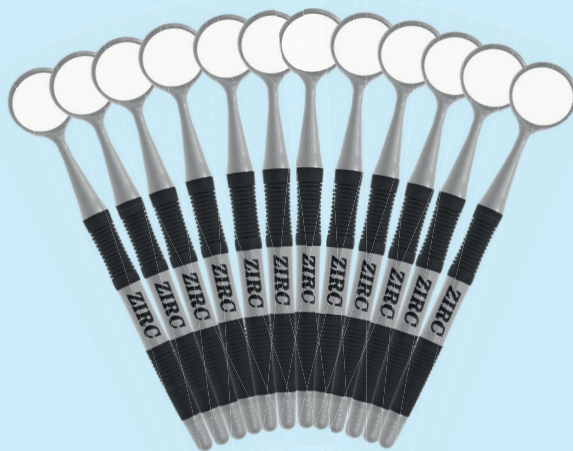

#4 (Ø22 mm) Art. nr.: 50Z363-JWL

#5 (Ø24 mm) Art. nr.: 50Z364-JWL

Kleuren: I, E, J, M, T, U (2x)

Prijs: € 92,40

Kleurassortiment 'Vibrant'

#4 (Ø22 mm) Art. nr.: 50Z363-NEON

#5 (Ø24 mm) Art. nr.: 50Z364-NEON

Kleuren: N, O, P, Q, R, S (2x)

Prijs: € 92,40

Soft Grip (4 st.)

#4 (Ø22 mm) Art. nr.: 50Z361

#5 (Ø24 mm) Art. nr.: 50Z362

Kleur: Zwart

Prijs: € 35,65

Soft Grip (12 st.)

#4 (Ø22 mm) Art. nr.: 50Z363

#5 (Ø24 mm) Art. nr.: 50Z364

Kleur: Zwart

Prijs: € 92,40

Mega Mirror

„Profylaxespiegel“ voor patiëntenvoorlichting en als accessoire voor de behandelruimte. Vergemakkelijkt de acceptatie van de behandeling ook bij kleine patiënten.