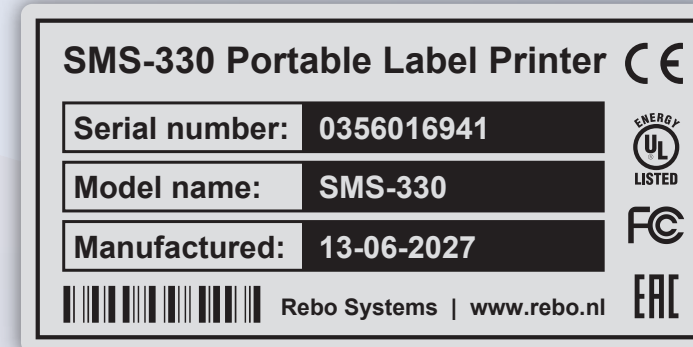

Tragbarer Schilder- & Etikettendrucker

Bluetooth & USB

1000+ Symbole

Gebrauchsfertige Vorlagen

Drucker-Spezifikationen

Druckverfahren	Thermotransfer
Auflösung	300dpi
Druck-Geschwindigkeit	Min. 20 - Max. 70 mm/s
Druck Länge	Max. 2000mm
Druck Breite	Max.81mm
Abmessungen	B 210mm x T 135mm x H 88mm
Gewicht	960 Gramm
Software	SMS SmartLabel (Android App) SMS WebLabel (Online)
Bedienung	1 x Taste Einstellungen/Ein-Aus 1 x Taste Vorschub
Konnektivität	USB-C Bluetooth
Medientyp	Gestanzt fortlaufende Etiketten (manuelles Schneiden)
Farbband Typ	Harz
Zertifizierung	CE, FCC, UKCA, RoHs

SMS-330 – Professionelles Etikettieren, wann und wo immer Sie wollen!

Der SMS-330 ist der tragbare Etikettendrucker für Profis, die eine flexible, zuverlässige und schnelle Beschriftung wünschen – im Büro, in der Werkstatt, im Lager oder unterwegs. Mit einer Druckbreite von bis zu 81 mm und der Unterstützung verschiedener industrieller Etikettenmaterialien können Sie mühelos alles drucken, von Inspektionaufklebern und Kabelkennzeichnung bis hin zu Typenschildern und GHS-Etiketten. Dank der intuitiven Steuerung über Bluetooth (Tablet oder Smartphone) oder USB-C (Windows) ist das Entwerfen und Drucken von Etiketten einfacher denn je.

+49 8064 9066 150
 info@schaererkunz.de
 www.schaererkunz-shop.de

Mit dem SMS-330 lassen sich alle unten aufgeführten Etiketten ganz einfach erstellen!

STANDARDGRÖSSEN FÜR VINYL- UND POLYESTER-ETIKETTEN					
20 mm Ø	880 pc.	40 x 20 mm	880 pc.	68 mm Ø	260 pc.
25 x 12 mm	1400 pc.	50 x 25 mm	720 pc.	70 x 40 mm	460 pc.
25 x 25 mm	720 pc.	60 x 20 mm	880 pc.	70 x 52 mm	360 pc.
30 x 15 mm	1140 pc.	60 x 35 mm	520 pc.	80 x 20 mm	880 pc.
30 mm Ø	620 pc.	60 x 125 mm	150 pc.	84 x 126 mm	150 pc.