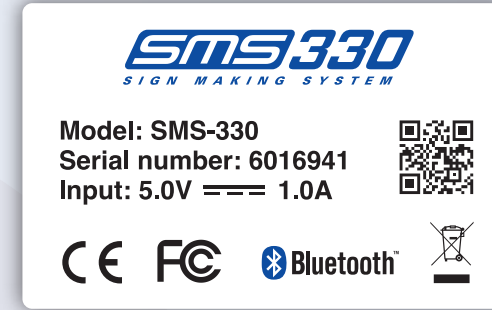

Tragbarer Schilder- & Etikettendrucker

Bluetooth & USB

1000+ Symbole

Gebrauchsfertige Vorlagen

Drucker-Spezifikationen

Druckverfahren	Thermotransfer
Auflösung	300dpi
Druck-Geschwindigkeit	Min. 20 - Max. 70 mm/s
Druck Länge	Max. 2000mm
Druck Breite	Max.81mm
Abmessungen	B 210mm x T 135mm x H 88mm
Gewicht	960 Gramm
Software	SMS SmartLabel (Android App) SMS WebLabel (Online)
Bedienung	1 x Taste Einstellungen/Ein-Aus 1 x Taste Vorschub
Konnektivität	USB-C Bluetooth
Medientyp	Gestanzt fortlaufende Etiketten (manuelles Schneiden)
Farbband Typ	Harz
Zertifizierung	CE, FCC, UKCA, RoHs

SMS-330 – Professionelles Etikettieren, wann und wo immer Sie wollen!

Der SMS-330 ist der tragbare Etikettendrucker für Profis, die eine flexible, zuverlässige und schnelle Beschriftung wünschen – im Büro, in der Werkstatt, im Lager oder unterwegs. Mit einer Druckbreite von bis zu 81 mm und der Unterstützung verschiedener industrieller Etikettenmaterialien können Sie mühelos alles drucken, von Inspektionaufklebern und Kabelkennzeichnung bis hin zu Typenschildern und GHS-Etiketten. Dank der intuitiven Steuerung über Bluetooth (Tablet oder Smartphone) oder USB-C (Windows) ist das Entwerfen und Drucken von Etiketten einfacher denn je.

+49 8064 9066 150
 info@schaererkunz.de
 www.schaererkunz-shop.de

Mit dem SMS-330 lassen sich alle unten aufgeführten Etiketten ganz einfach erstellen!

STANDARDGRÖSSEN FÜR VINYL- UND POLYESTER-ETIKETTEN					
20 mm Ø	880 pc.	40 x 20 mm	880 pc.	68 mm Ø	260 pc.
25 x 12 mm	1400 pc.	50 x 25 mm	720 pc.	70 x 40 mm	460 pc.
25 x 25 mm	720 pc.	60 x 20 mm	880 pc.	70 x 52 mm	360 pc.
30 x 15 mm	1140 pc.	60 x 35 mm	520 pc.	80 x 20 mm	880 pc.
30 mm Ø	620 pc.	60 x 125 mm	150 pc.	84 x 126 mm	150 pc.