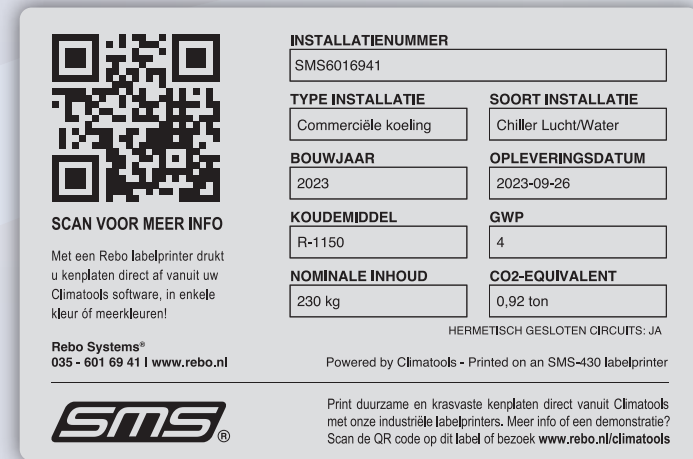

Mit dem SMS-330 lassen sich alle unten aufgeführten Etiketten ganz einfach erstellen!

STANDARDGRÖSSEN FÜR VINYL- UND POLYESTER-ETIKETTEN					
20 mm Ø	880 pc.	40 x 20 mm	880 pc.	68 mm Ø	260 pc.
25 x 12 mm	1400 pc.	50 x 25 mm	720 pc.	70 x 40 mm	460 pc.
25 x 25 mm	720 pc.	60 x 20 mm	880 pc.	70 x 52 mm	360 pc.
30 x 15 mm	1140 pc.	60 x 35 mm	520 pc.	80 x 20 mm	880 pc.
30 mm Ø	620 pc.	60 x 125 mm	150 pc.	84 x 126 mm	150 pc.

Standard-Farben	Weitere Farben (Mindestbestellung 3 Rollen)
○ Weiss ● Gelb	● Orange ● Hellblau ● Grün
● Grau ● Seidenmattes Aluminium	● Rot ● Blau ● Schwarz

FARBAND-KASSETTEN (45M)		
● Schwarz	● Rot	● Grün
○ Weiss	● Blau	● Gelb

KABEL WICKELETIKETTEN	
25 x 36 mm	25 x 63 mm
○ Weiss	● Gelb