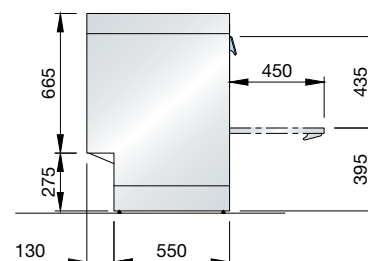

Invoerhoogte

H 315 mm

Afmetingen

H 700-735 mm, B 600 mm,
D 600 mm

**Omgekeerde osmosemodule
in het onderste gedeelte van
de sokkel**

H 120 mm

Korfmaat

500 x 500 mm

Invoerhoogte

H 435 mm

Afmetingen

H 820-855 mm, B 600 mm,
D 600 mm

Omgekeerde osmosemodule in het onderste gedeelte van de sokkel

H 120 mm

Korfmaat

500 x 500 mm

Invoerhoogte

H 435 mm

Afmetingen

H 820-855 mm, B 600 mm,
D 680 mm

**Omgekeerde osmosemodule
in het onderste gedeelte van
de sokkel**

H 120 mm

Korfmaat

500 x 500 mm
tot 600 x 500 mm

Korfcapaciteit

Tot 40 korven per uur

M-iClean UM+ / UL – ergonomische uitbreidingen

Kasthoogte
400 mm
Hoogte onderstel
150 mm

Landenuitvoering: Nederland

3-fase spanning: 3 NPE, 400 V, 50 Hz

Wisselspanning: 1 NPE, 230 V, 50 Hz