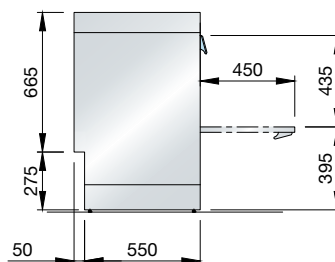

M-iClean UM+ – vaatwasmachine

De specialist met grote invoerhoogte

Comfortopties:

- MEIKO *ComfortAir* energierugwinning
- MEIKO *GIO-MODULE* osmose-technologie
- Waterwisselprogramma

Invoerhoogte

H 435 mm

Afmetingen

H 820-855 mm, B 600 mm,
D 600 mm

Omgekeerde osmosemodule in het onderste gedeelte van de sokkel

H 120 mm

Korfmaat

500 x 500 mm

Korfcapaciteit

Tot 40 korven per uur