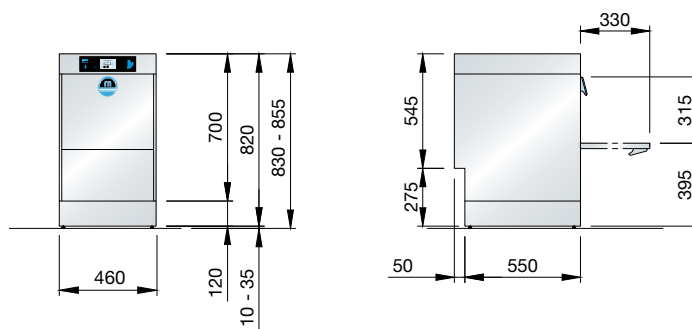

M-iClean US – glazenspoelmachine

Zo klein en toch zo krachtig

Comfortopties:

- MEIKO *ComfortAir* energierugwinning
- MEIKO *GiO-MODULE* osmose-technologie
- Waterwisselprogramma

Invoerhoogte

H 315 mm

Afmetingen

H 700-735 mm, B 460 mm,

D 600 mm

Omgekeerde osmosemodule in het onderste gedeelte van de sokkel

H 120 mm

Korfmaat

400 x 400 mm

Korfcapaciteit

Tot 40 korven per uur

Invoerhoogte

H 315 mm

Afmetingen

H 700-735 mm, B 600 mm,
D 600 mm

**Omgekeerde osmosemodule
in het onderste gedeelte van
de sokkel**

H 120 mm

Korfmaat

500 x 500 mm