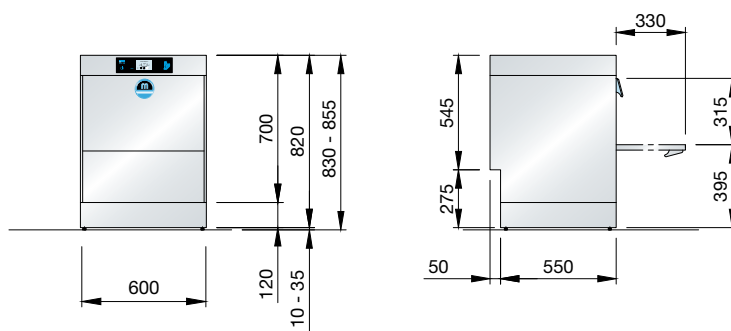

M-iClean UM – glazenpoelmachine

Alles brandschoon in bistro en café

Comfortopties:

- MEIKO *ComfortAir* energieregwinning
- MEIKO *GiO-MODULE* osmose-technologie
- Waterwisselprogramma
- Koudwaterspoeling

Invoerhoogte

H 315 mm

Afmetingen

H 700-735 mm, B 600 mm,
D 600 mm

**Omgekeerde osmosemodule
in het onderste gedeelte van
de sokkel**

H 120 mm

Korfmaat

500 x 500 mm

Korfcapaciteit

Tot 40 korven per uur