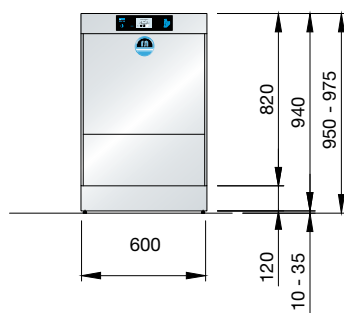

Invoerhoogte

H 315 mm

Afmetingen

H 700-735 mm, B 600 mm,
D 600 mm

**Omgekeerde osmosemodule
in het onderste gedeelte van
de sokkel**

H 120 mm

Korfmaat

500 x 500 mm

Invoerhoogte

H 435 mm

Afmetingen

H 820-855 mm, B 600 mm,
D 600 mm

Omgekeerde osmosemodule in het onderste gedeelte van de sokkel

H 120 mm

Korfmaat

500 x 500 mm

Invoerhoogte

H 435 mm

Afmetingen

H 820-855 mm, B 600 mm,
D 680 mm

**Omgekeerde osmosemodule
in het onderste gedeelte van
de sokkel**

H 120 mm

Korfmaat

500 x 500 mm
tot 600 x 500 mm

Korfcapaciteit

Tot 40 korven per uur

M-iClean UM+ / UL – ergonomische uitbreidingen

Kasthoogte
400 mm
Hoogte onderstel
150 mm

Landenuitvoering: Nederland

3-fase spanning: 3 NPE, 400 V, 50 Hz

Wisselspanning: 1 NPE, 230 V, 50 Hz