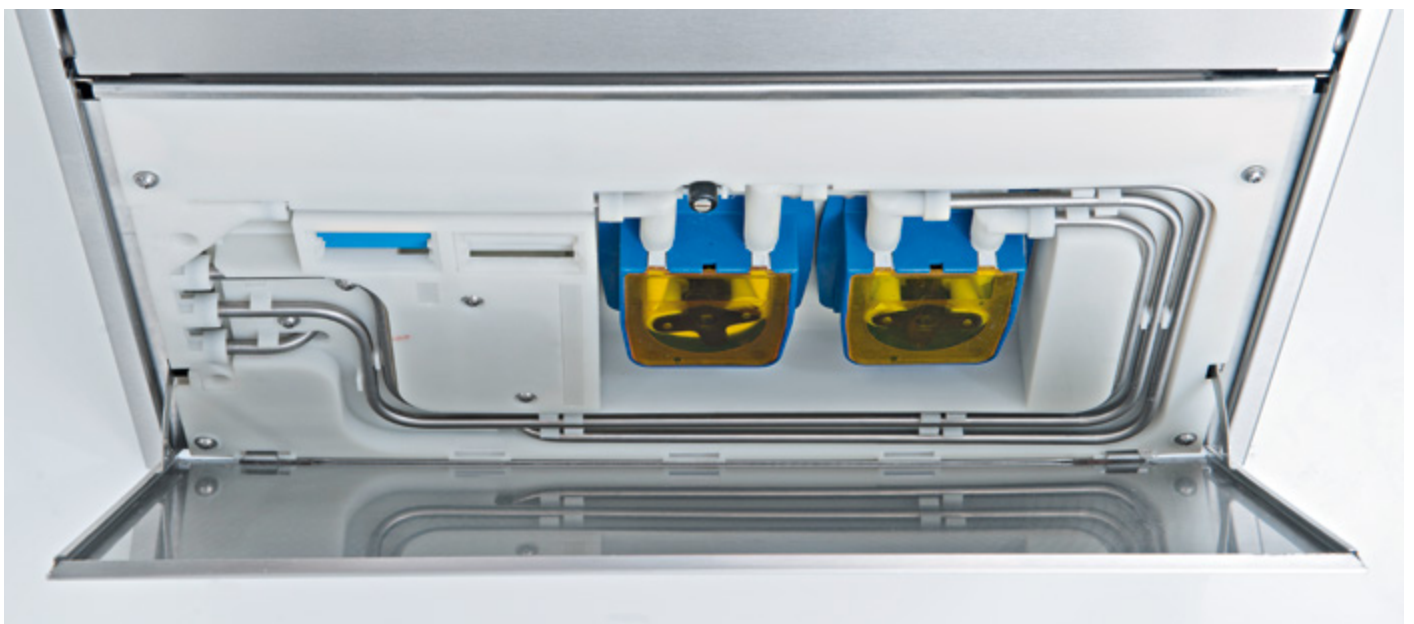

Om de bedrijfsveiligheid te verhogen, maakt de *M-iClean U* consequent gebruik van roestvrij staal, zoals hier bij de doseerleidingen (ook binnenin).