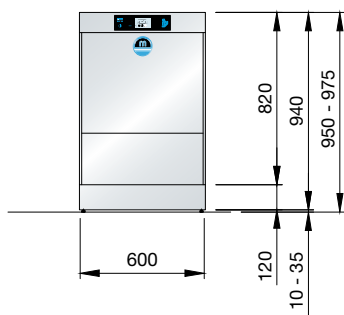

M-iClean UM+ – vaatwasmachine

De specialist met grote invoerhoogte

Comfortopties:

- MEIKO *ComfortAir* energierugwinning
- MEIKO *GIO-MODULE* osmose-technologie
- Waterwisselprogramma

Invoerhoogte

H 435 mm

Afmetingen

H 820-855 mm, B 600 mm,
D 600 mm

Omgekeerde osmosemodule in het onderste gedeelte van de sokkel

H 120 mm

Korfmaat

500 x 500 mm

Korfcapaciteit

Tot 40 korven per uur