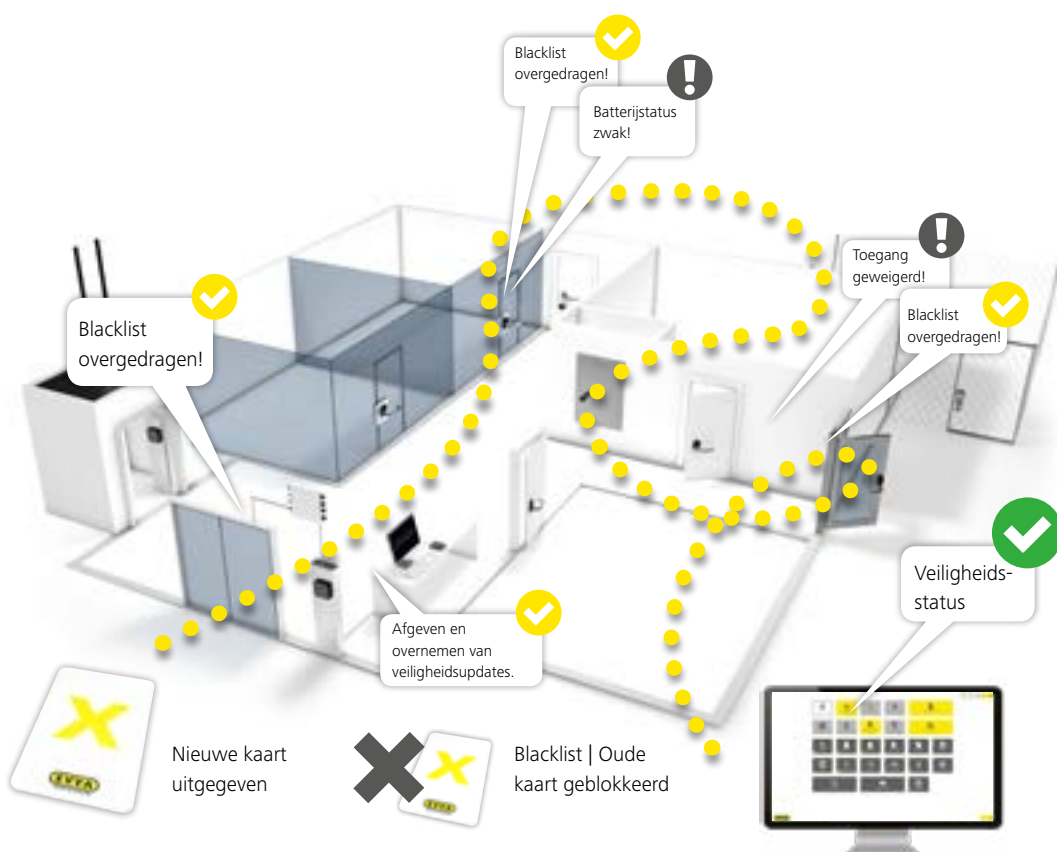

Privé school Liese Prokop | AT

Hamburg Port Authority | DE

Eén systeem, vele mogelijkheden

Voor de inbedrijfstelling van het Xesar-systeem worden de afzonderlijke deurcomponenten via de Xesar-tablet gesynchroniseerd met de software. De toegangsrechten worden bij het codeerstation op de identificatiemedia opgeslagen. In het virtuele netwerk verspreiden de beschikbare identificatiemedia alle veiligheidsgegevens (blacklist) door het gebouw.

De Xesar-deurcomponenten

Deze worden geprogrammeerd en beheerd via de Xesar-software.

Xesar-identificatiemedia

Met kaart, sleutelhanger of combisleutel identificeren gebruikers zich bij de deuren.

Virtueel netwerk

Het virtuele netwerk van Xesar gebruikt de digitale sleutels die in omloop zijn voor de gegevensuitwisseling tussen de software en de deuren. Op die manier blijft het systeem altijd up-to-date.

Xesar-software

In de Xesar-software wordt het hele beheer uitgevoerd.

Besturing | LAN

De Xesar-online-wandlezer

Hij biedt realtime monitoring, afstandsbediening en is de veiligheidsinterface in het virtuele netwerk.

KeyCredits – De keuze is aan u