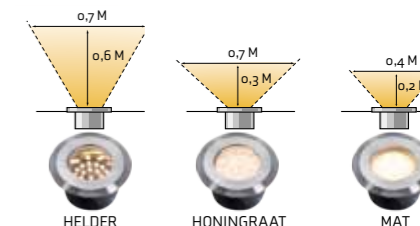

Onyx 60 R3

Artikelnummer 153D | EAN code 5907800858020 | Statistiekcode 94051990 | Garantie 5 jaar

Product		Lichtbron		Meegeleverde accessoires / inhoud
Materiaal	RVS 316	Type	SMD	Extra lenzen
Kleur	Grijs	Vervangbaar	Nee	F Connector
Kabel	1 m H05RN-F	Voltage	12 V AC/DC	
		Opstart spanning	9 V	
Diameter	75 mm	Wattage	1 W	
Hoogte	42 mm	Lichtopbrengst	23 lm	
Boorgat	60 mm	Lichtkleur (CCT)	2.700 K	Lichtrichting / -effect
IP klasse	IP67	Lichthoek	-	
Beschermingsklasse	III	Gem. levensduur	25.000 uur	
Overrijdbaar	Ja (auto)	CRI	84	
		In-/uitschakelen	10.000	
		Dimbaar	Nee	
		Energieklasse	-