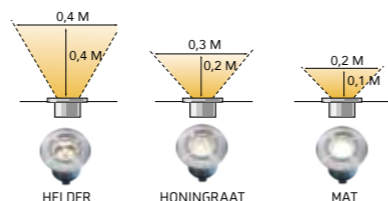

Decklights

Onyx 20

Artikelnummer 212D | EAN code 8719979282233 | Statistiekcode 94051940 | Garantie 5 jaar

Product		Lichtbron		Meegeleverde accessoires / inhoud
Materiaal	Kunststof	Type	SMD	F Connector
Kleur	Zwart	Vervangbaar	Nee	
Kabel	1 m H05RN-F	Voltage	12 V AC/DC	
		Opstart spanning	9 V	
Diameter	20 mm	Wattage	0,25 W	
Hoogte	33 mm	Lichtopbrengst	1 lm	
Boorgat	20 mm	Lichtkleur (CCT)	2.700 K	Lichtrichting / -effect
IP klasse	IP67	Lichthoek	-	
Beschermingsklasse	III	Gem. levensduur	25.000 uur	
Overrijdbaar	Ja (auto)	CRI	80	
		In-/uitschakelen	10.000	
		Dimbaar	Nee	
		Energieklasse	-	

Onyx 30 R1

Artikelnummer 150D | EAN code 5907800857993 | Statistiekcode 94051990 | Garantie 5 jaar

Product		Lichtbron		Meegeleverde accessoires / inhoud
Materiaal	RVS 316	Type	SMD	Extra lenzen
Kleur	Grijs	Vervangbaar	Nee	F Connector
Kabel	1 m H05RN-F	Voltage	12 V AC/DC	
		Opstart spanning	9 V	
Diameter	45 mm	Wattage	0,5 W	
Hoogte	40 mm	Lichtopbrengst	4 lm	
Boorgat	30 mm	Lichtkleur (CCT)	2.700 K	Lichtrichting / -effect
IP klasse	IP67	Lichthoek	-	
Beschermingsklasse	III	Gem. levensduur	25.000 uur	
Overrijdbaar	Ja (auto)	CRI	83	
		In-/uitschakelen	10.000	
		Dimbaar	Nee	
		Energieklasse	-