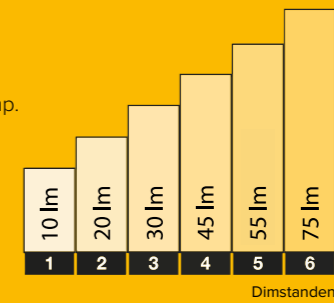

Tiga DL [209S]

Tiga DL

De Tiga DL is één van onze kleinste lampen, maar heeft een groots effect! De Tiga DL is namelijk slechts 9 cm hoog en valt daardoor nauwelijks op langs een pad. Deze armatuur is dimbaar in 6 lichtsterktes, geeft naast sfeer een verhoging van de veiligheid en is tevens geschikt om aan de wand te monteren met de standaard meegeleverde wandbeugel.

NIEUW

Tiga DL [209S]

Kunststof - Zwart
LED 5,5 W
3.000 K - 75 lm
88 x 68 x 63 mm (H x B x D)
Ook te gebruiken als wandlamp.

€ 94,- *

Castor 3 [177S]

Aluminium - Antraciet
LED 2,5 W
3.000 K - 200 lm
95 x 60 x 100 mm (H x B x D)

€ 108,- *