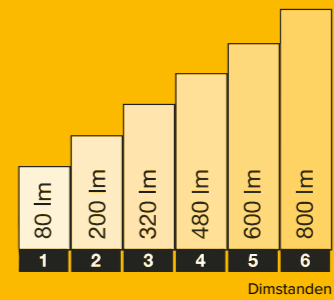

Castor 8 [179S]

Aluminium - Antraciet
LED 8 W
3.000 K - 800 lm
95 x 60 x 115 mm (H x B x D)

€ 140,- *