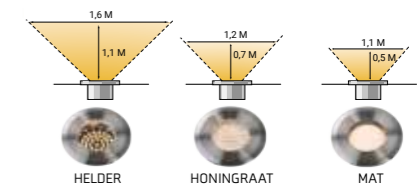

Onyx 90 R1

Artikelnummer 156D | EAN code 5907800858051 | Statistiekcode 94051990 | Garantie 5 jaar

Product		Lichtbron		Meegeleverde accessoires / inhoud
Materiaal	RVS 316	Type	SMD	Extra lenzen
Kleur	Grijs	Vervangbaar	Nee	F Connector
Kabel	1 m H05RN-F	Voltage	12 V AC/DC	
		Opstart spanning	9 V	
Diameter	105 mm	Wattage	2 W	
Hoogte	42 mm	Lichtopbrengst	60 lm	
Boorgat	90 mm	Lichtkleur (CCT)	2.700 K	Lichtrichting / -effect
IP klasse	IP67	Lichthoek	-	
Beschermingsklasse	III	Gem. levensduur	25.000 uur	
Overrijdbaar	Ja (auto)	CRI	84	
		In-/uitschakelen	10.000	
		Dimbaar	Nee	
		Energieklasse	G