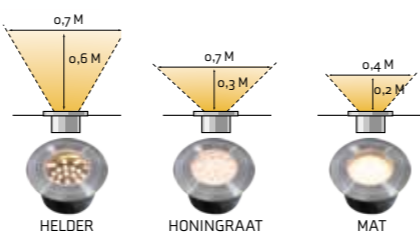

Onyx 60 R1

Artikelnummer 151D | EAN code 5907800858006 | Statistiekcode 94051990 | Garantie 5 jaar

Product		Lichtbron		Meegeleverde accessoires / inhoud
Materiaal	RVS 316	Type	SMD	Extra lenzen
Kleur	Grijs	Vervangbaar	Nee	F Connector
Kabel	1 m H05RN-F	Voltage	12 V AC/DC	
		Opstart spanning	9 V	
Diameter	75 mm	Wattage	1 W	
Hoogte	42 mm	Lichtopbrengst	23 lm	
Boorgat	60 mm	Lichtkleur (CCT)	2.700 K	Lichtrichting / -effect
IP klasse	IP67	Lichthoek	-	
Beschermingsklasse	III	Gem. levensduur	25.000 uur	
Overrijdbaar	Ja (auto)	CRI	84	
		In-/uitschakelen	10.000	
		Dimbaar	Nee	
		Energieklasse	-