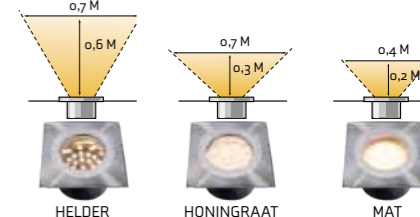

Onyx 60 R4

Artikelnummer 154D | EAN code 5907800858037 | Statistiekcode 94051990 | Garantie 5 jaar

Product		Lichtbron		Meegeleverde accessoires / inhoud
Materiaal	RVS 316	Type	SMD	Extra lenzen
Kleur	Grijs	Vervangbaar	Nee	F Connector
Kabel	1 m H05RN-F	Voltage	12 V AC/DC	
Lengte	75 mm	Opstart spanning	9 V	
Breedte	75 mm	Wattage	1 W	
Hoogte	42 mm	Lichtopbrengst	23 lm	
Boorgat	60 mm	Lichtkleur (CCT)	2.700 K	Lichtrichting / -effect
IP klasse	IP67	Lichthoek	-	
Beschermingsklasse	III	Gem. levensduur	25.000 uur	
Overrijdbaar	Ja (auto)	CRI	84	
		In-/uitschakelen	10.000	
		Dimbaar	Nee	
		Energieklasse	-