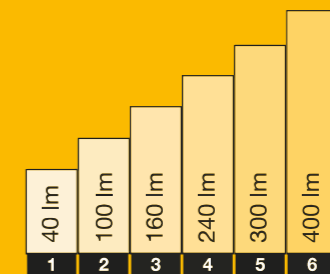

Oberon DL [192P]

Oberon

Met de Oberon bepaal jij zelf hoeveel licht je wilt langs het pad. Deze staande lamp is namelijk dimbaar in zes lichtsterktes.

Oberon Lo [190P]

Aluminium - Antraciet
LED 4 W
3.000 K - 400 lm
420 x 64 mm (H x Ø)

€ 135,- *

Dimstanden

Oberon Hi [191P]

Aluminium - Antraciet
LED 4 W
3.000 K - 400 lm
665 x 64 mm (H x Ø)

€ 145,- *

Dimstanden

Oberon DL [192P]

Aluminium - Antraciet
LED 9 W
3.000 K - 750 lm
600 x 93 x 110 mm (H x B x D)