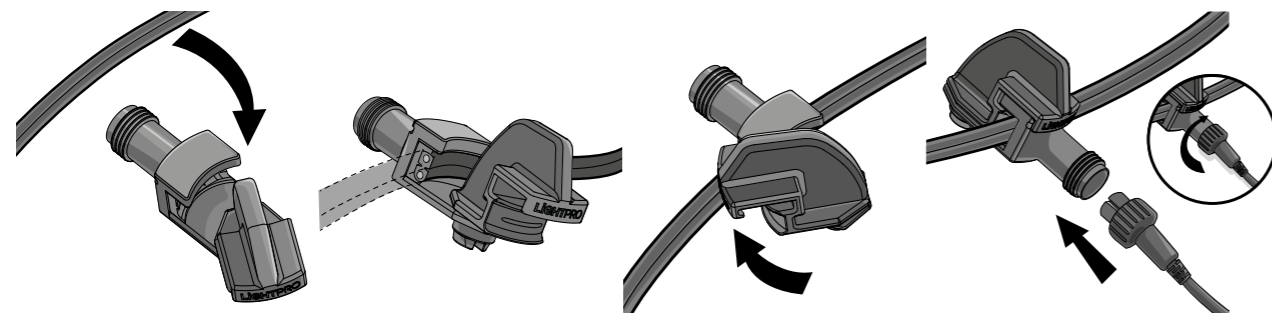

Uitleg Lightpro systeem

Wij vinden het van belang dat jij snel, gemakkelijk en veilig buitenverlichting aan kan leggen. Met ons 12 volt systeem helpen wij je hierbij!

Al onze producten en accessoires zijn aan elkaar te koppelen op het Lightpro 12 volt systeem. Je kunt afhankelijk van het aantal lampen en de verdeling daarvan tot wel 80 meter aanleggen.

Meer nodig? Maak dan direct bij de transformator een aftakking. Houd er daarnaast rekening mee dat de transformator tot 75% belast mag worden.

In deze stappen leg jij eenvoudig onze buitenverlichting aan:

1.
Leg de lampen klaar op de juiste plek en rol de kabel uit.

2.
Sluit de F-connector aan op de hoofdkabel.

3.
Sluit de kabel van de lamp aan op de F-connector.