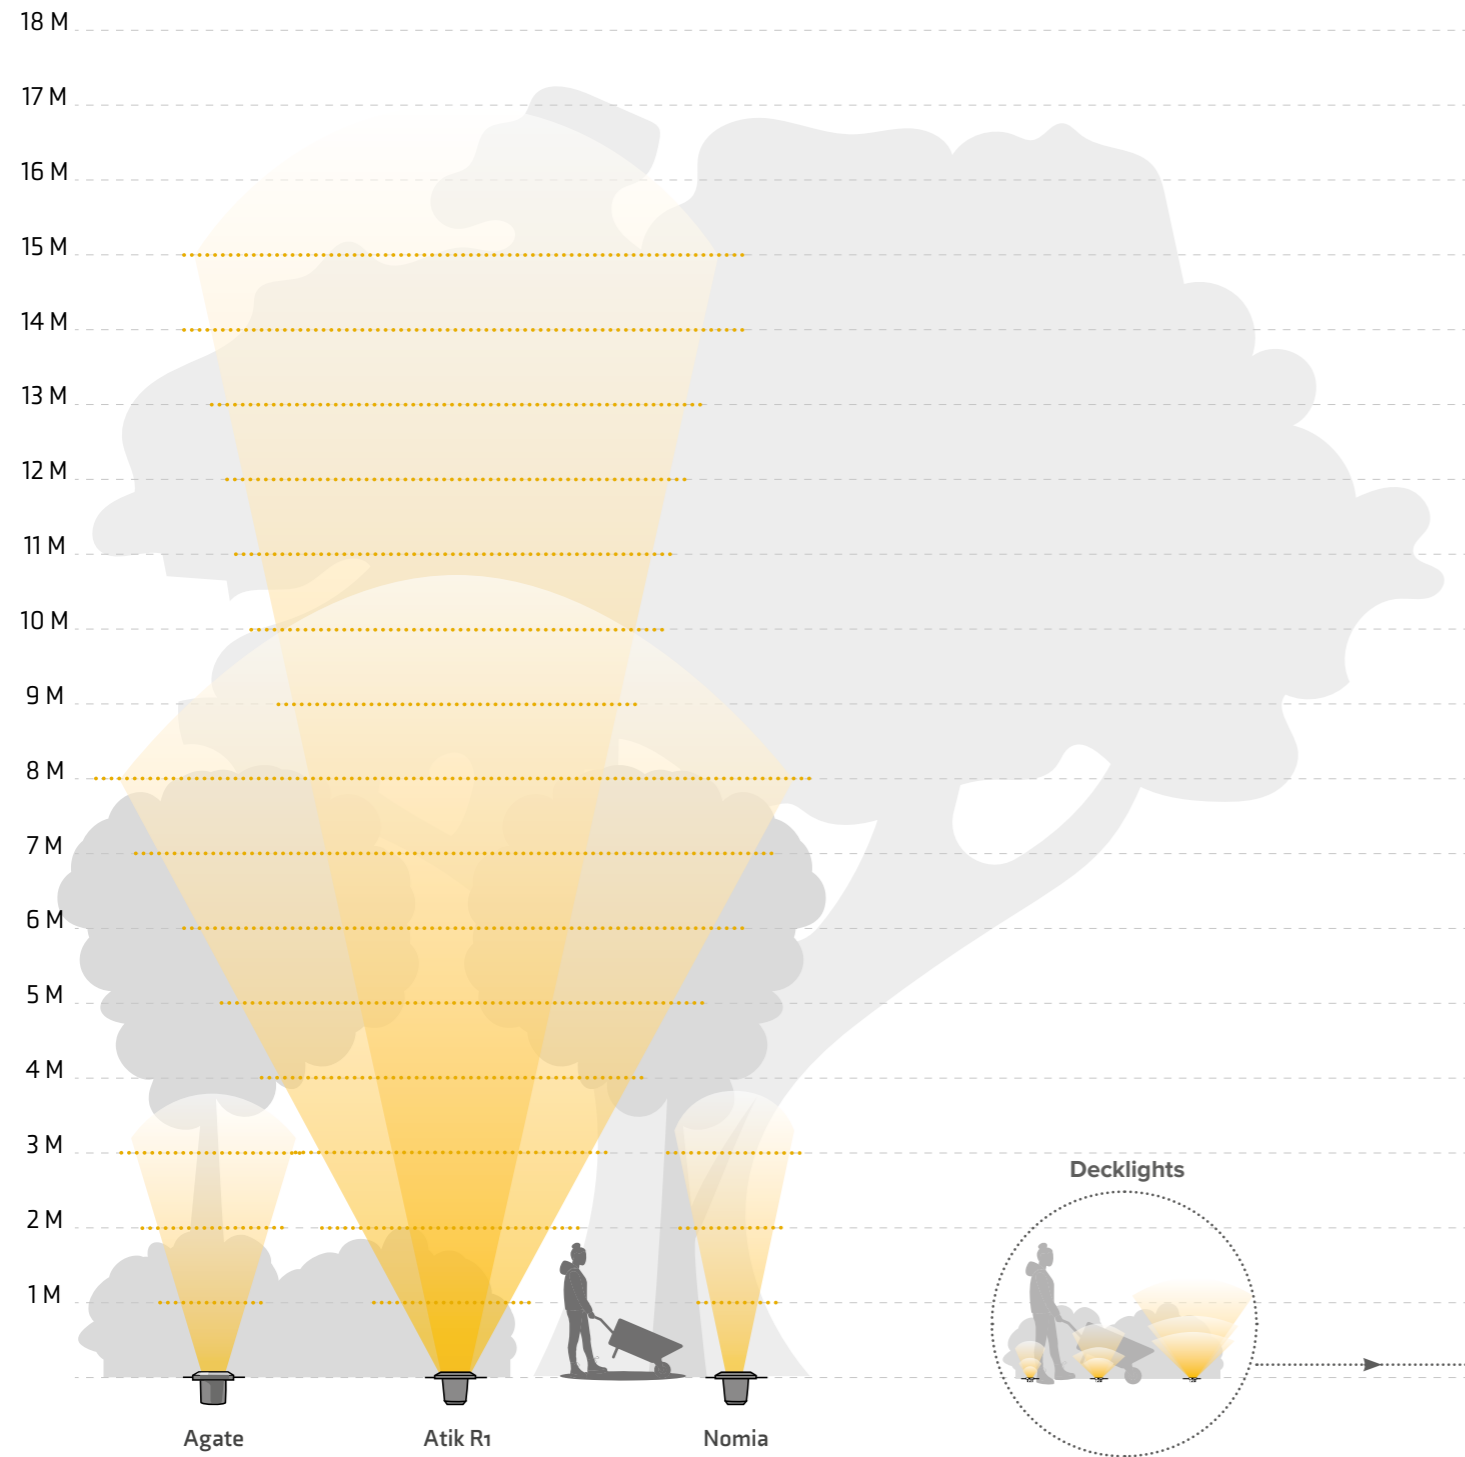

Up- & Decklights