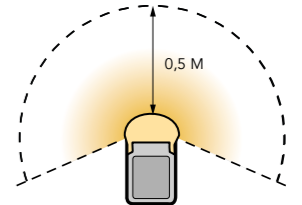

LED Strip

LED Strip

Artikelnummer 175L | EAN code 5907800859850 | Statistiekcode 94051940 | Garantie 5 jaar

Product		Lichtbron		Meegeleverde accessoires / inhoud
Materiaal	Kunststof	Type	SMD	Excl. LED Strip connector [211L]
Kleur	Wit	Vervangbaar	Nee	
Kabel	-	Voltage	12 V AC/DC	
Lengte	15 m	Opstart spanning	9 V	
Breedte	10 mm	Wattage	2,2 Watt per meter	
Hoogte	16 mm	Lichtopbrengst	90 lm / m	
Boorgat	-	Lichtkleur (CCT)	3.000 K	Lichtrichting / -effect
IP klasse	IP67	Lichthoek	-	
Beschermingsklasse	III	Gem. levensduur	25.000 uur	
		CRI	81	
		In-/uitschakelen	10.000	
		Dimbaar	Nee	
		Energieklasse	G