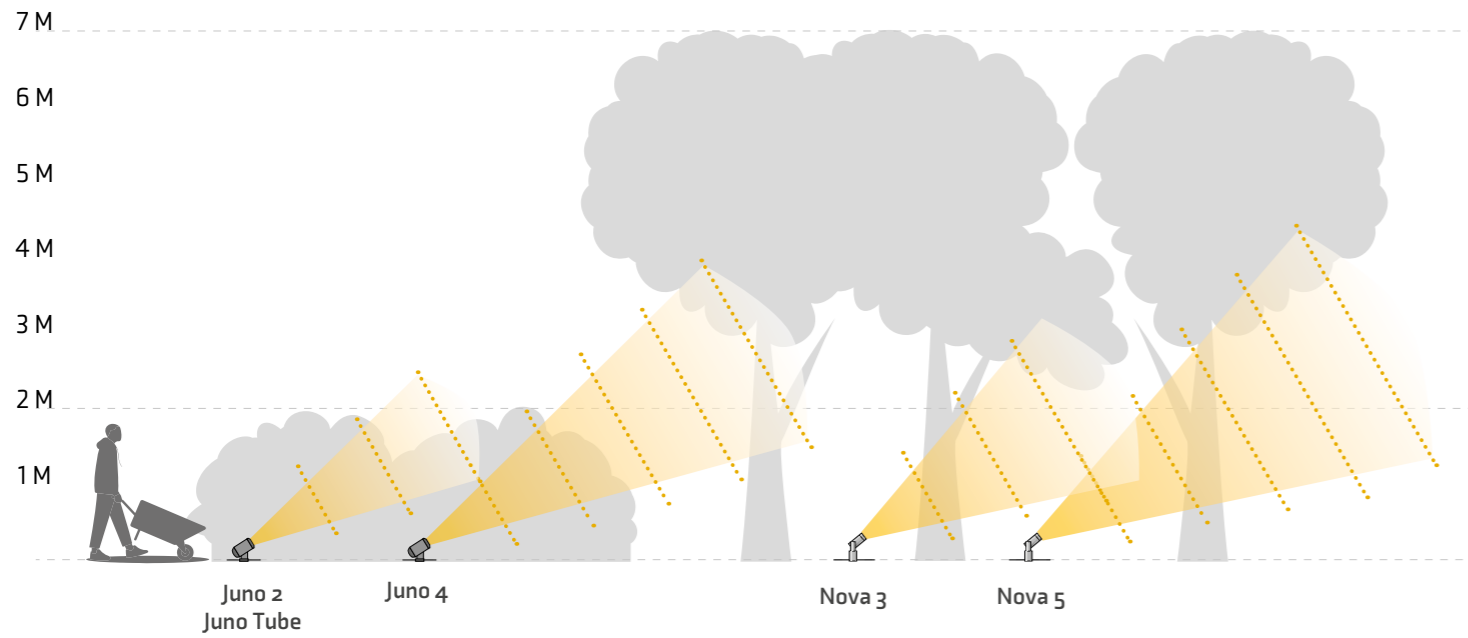

Spots

Het voorwerp dat je wilt verlichten is het belangrijkste bij de keuze van de juiste spot. Kijk dus goed hoeveel lichtopbrengst er nodig is om jouw gehele boom of struik te verlichten.

Wandverlichting