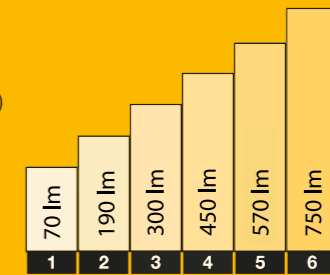

Oberon DL [192P]

Aluminium - Antraciet
LED 9 W
3.000 K - 750 lm
600 x 93 x 110 mm (H x B x D)

€ 153,- *

Dimstanden

- Zie pagina 64 voor overige technische specificaties.
- Bij elke lamp wordt standaard een connector meegeleverd.
- Verkoopadviesprijs inclusief BTW.

Verschillende functies met Oberon

Binnen onze Oberon-lijn kun je kiezen tussen drie verschillende staande lampen. We hebben twee staande lampen die rondom licht geven. Met het verschil in hoogte creëer je diepte in je tuin. Dit geeft een prachtig effect als je er verschillende beplantingen mee verlicht. Een pad of oprit verlicht je met het directe licht van de Oberon downlighter. Meer licht in de winter of juist minder in de zomer? De armaturen van de Oberon zijn dimbaar. Met 6 verschillende lichtsterktes bepaal je zelf wat het beste past.