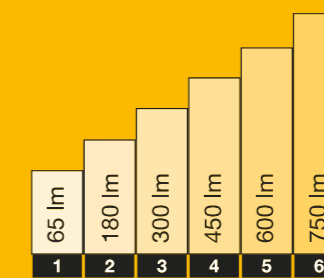

Dimstanden