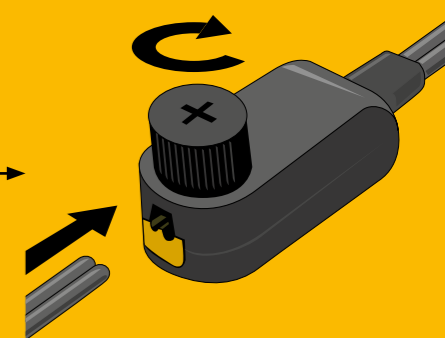

1.
Leg de lampen klaar op de juiste plek en rol de kabel uit.

2.
Sluit de F-connector aan op de hoofdkabel.

3.
Sluit de kabel van de lamp aan op de F-connector.

5.
Steek de stekker van de transformator in het stopcontact.

4.
Sluit de Y-connector [143A] aan op de transformator.

Connector Type F

Handig!
Een aftakking met Connector Type M.

▶ Heb je meer uitleg nodig?
Bekijk ons YouTube kanaal
of scan deze QR code:

Uitleg Lightpro Smart