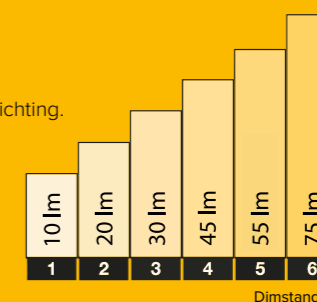

Tiga DL [209S]

NIEUW

Tiga DL [209S]

Kunststof - Zwart
LED 5,5 W
3.000 K - 75 lm
88 x 68 x 63 mm (H x B x D)

Ook te gebruiken als padverlichting.

€ 94,- *

Dimstanden

Polaris [185W]