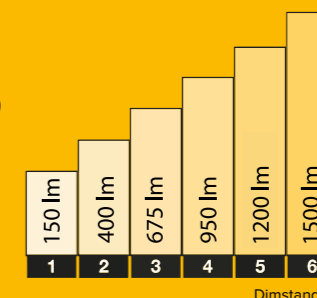

Nova 3 [117S]

RVS 316
LED 3 W
3.000 K - 190 lm
152 x 80 x 83 mm (H x B x D)

€ 147,- *