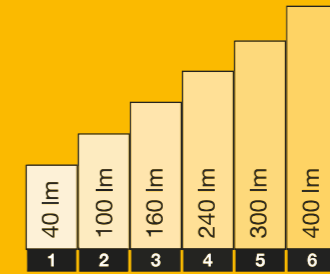

Oberon Lo [190P]

Aluminium - Antraciet
LED 4 W
3.000 K - 400 lm
420 x 64 mm (H x Ø)

€ 135,- *

Dimstanden