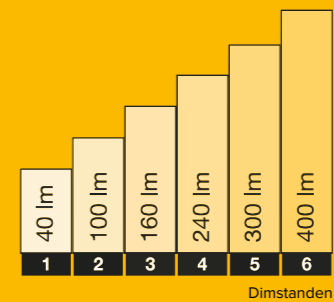

Castor 4 [178S]

Aluminium - Antraciet
LED 3,5 W
3.000 K - 400 lm
95 x 60 x 100 mm (H x B x D)

€ 132,- *