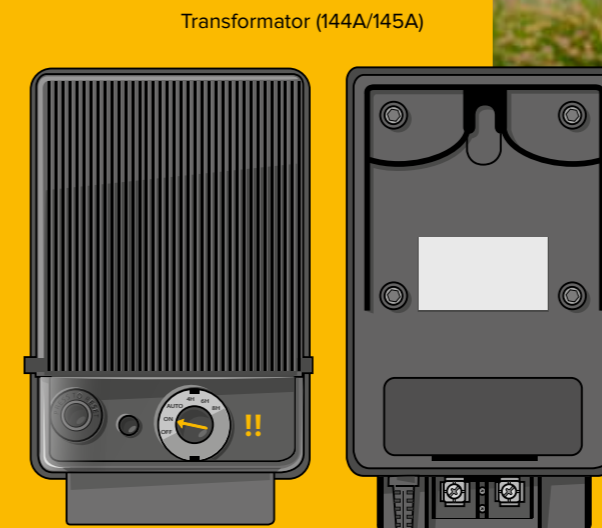

Transformator (144A/145A)

Eén lamp of een specifieke groep
lampen aansluiten op de Switch.

Naar transformator.

1.

Als je met één zone wilt werken, kun je de NXT Switch tussen de transformator en de hoofdkabel plaatsen.

Eén lamp aansluiten

òf aftakking maken

2.

Wil je één gedeelte kunnen
besturen met de app, plaats dan
de NXT Switch op een aftakking.

3.

Als je verschillende zones wilt
maken, moet je per aftakking
een NXT Switch plaatsen.