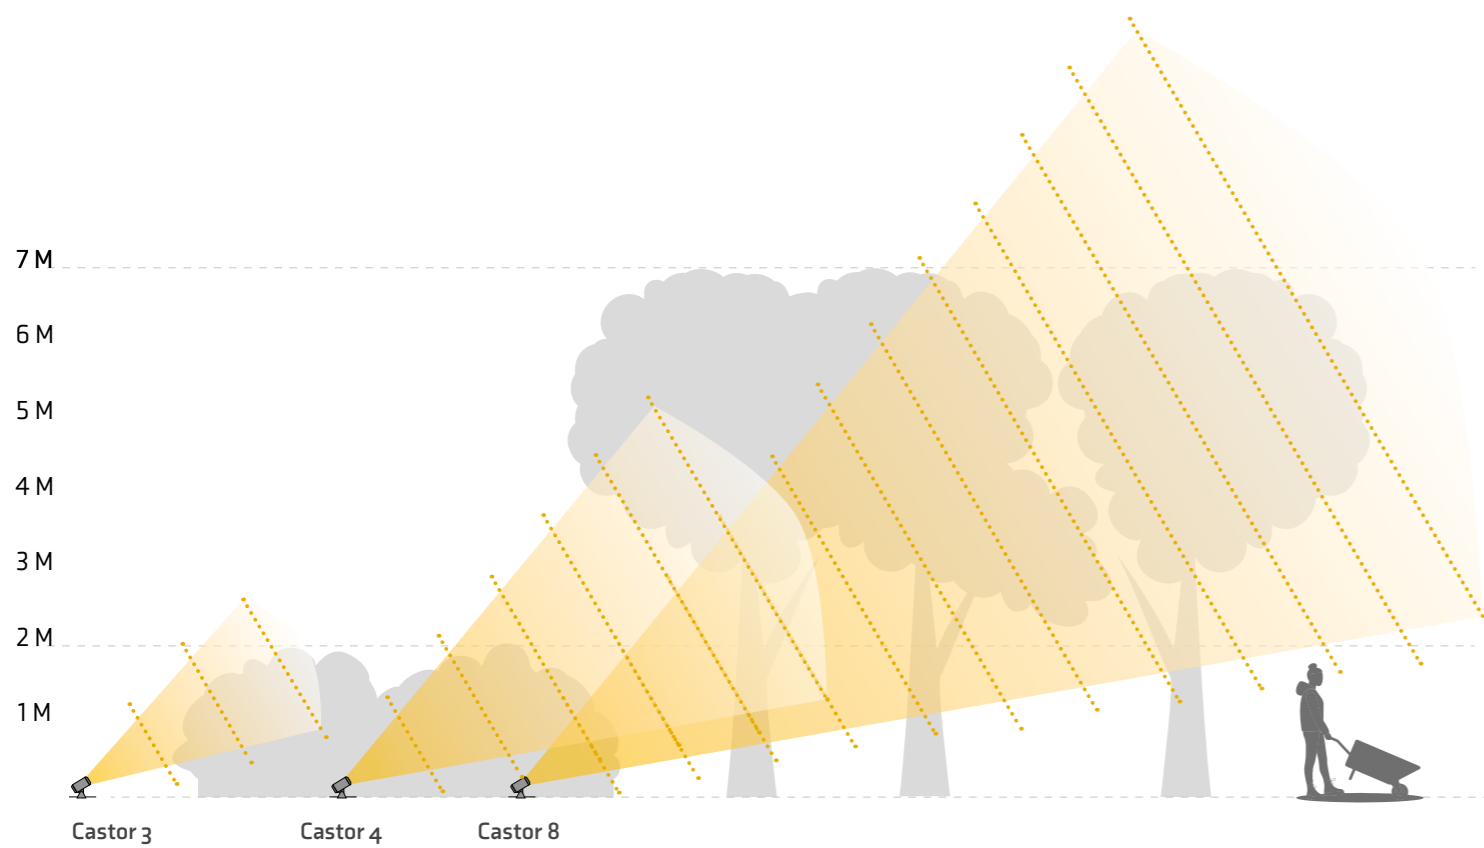

Spots

Het voorwerp dat je wilt verlichten is het belangrijkste bij de keuze van de juiste spot. Kijk dus goed hoeveel lichtopbrengst er nodig is om jouw gehele boom of struik te verlichten.

Wandverlichting