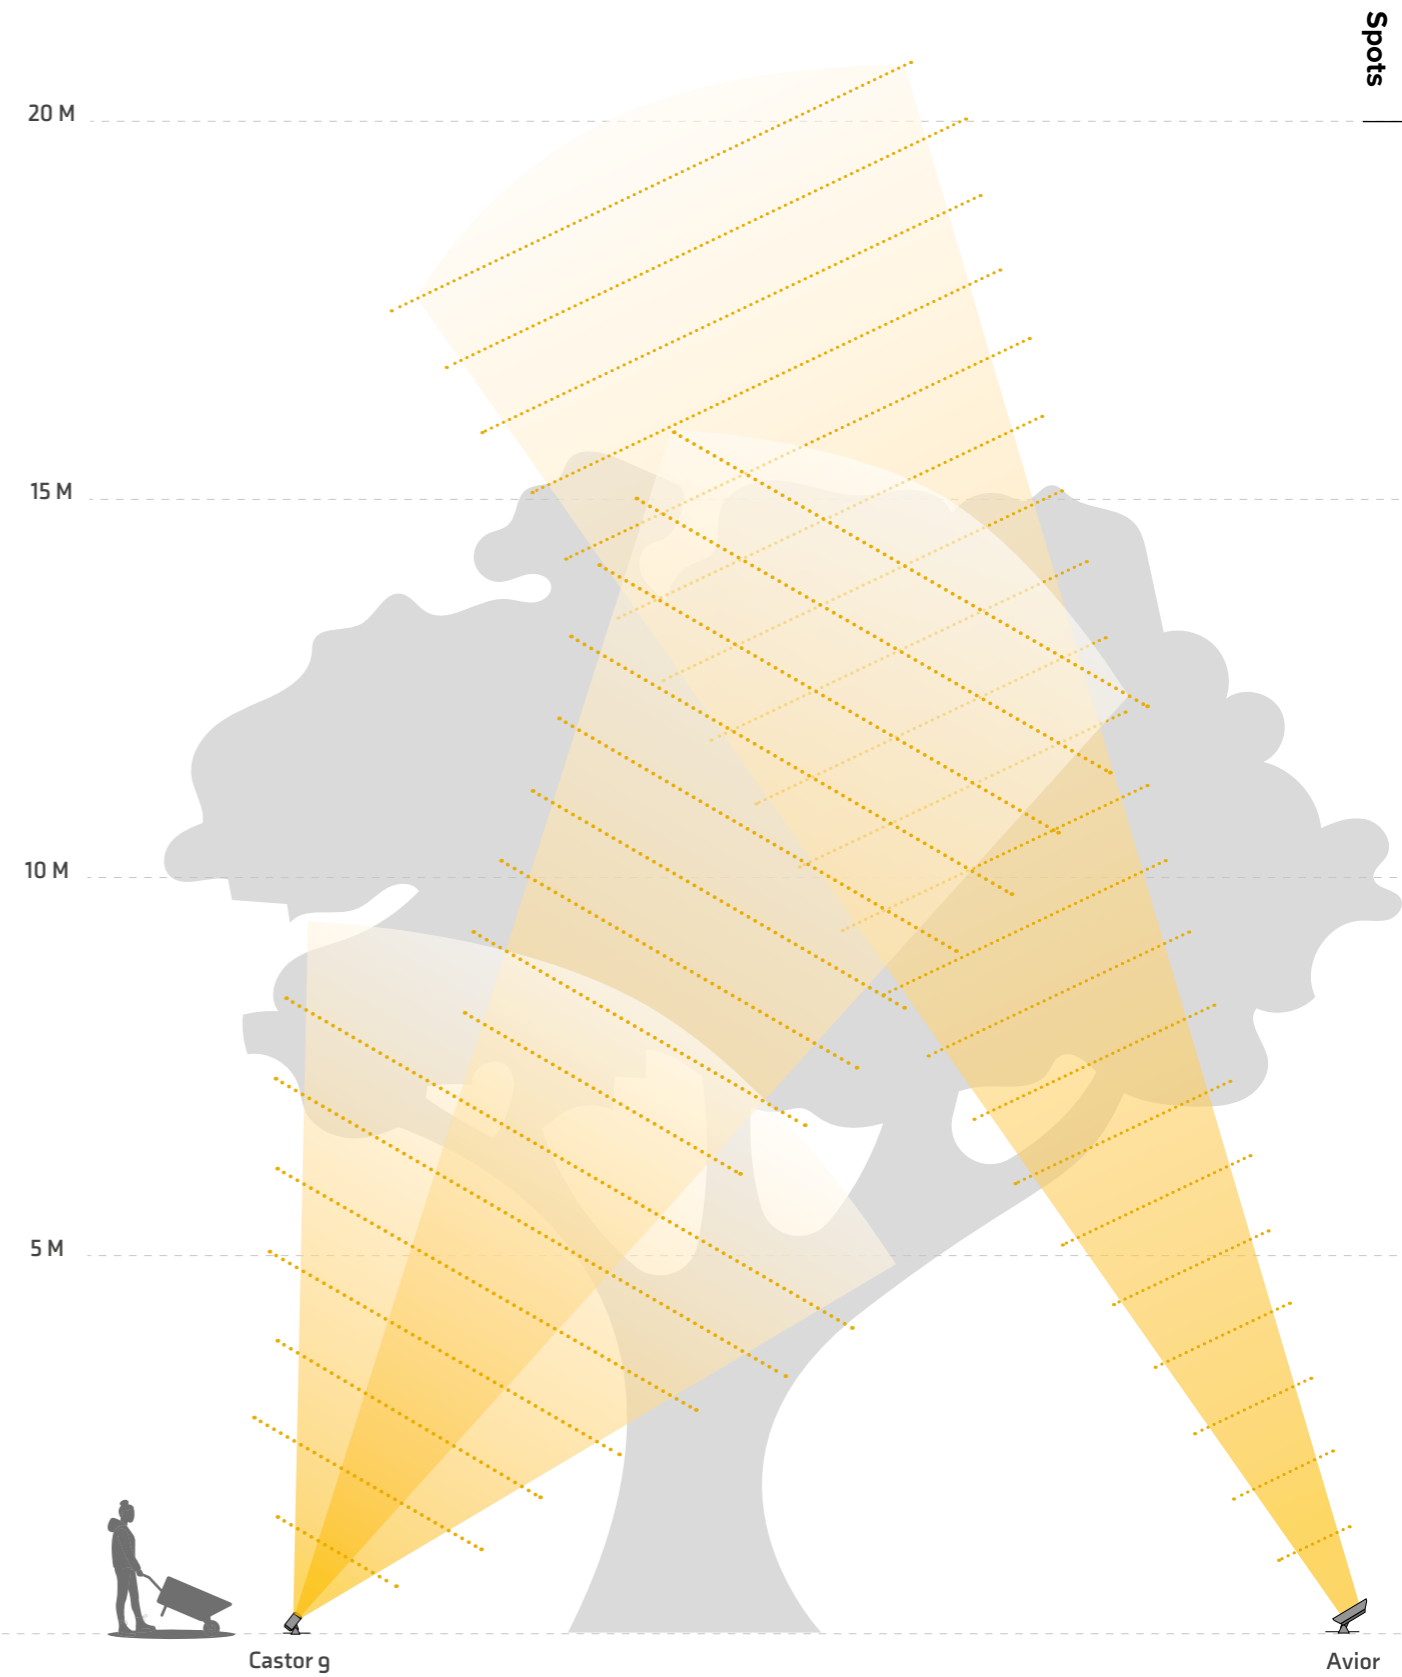

Spots

Het voorwerp dat je wilt verlichten is het belangrijkste bij de keuze van de juiste spot. Kijk dus goed hoeveel lichtopbrengst er nodig is om jouw gehele boom of struik te verlichten.

Wandverlichting