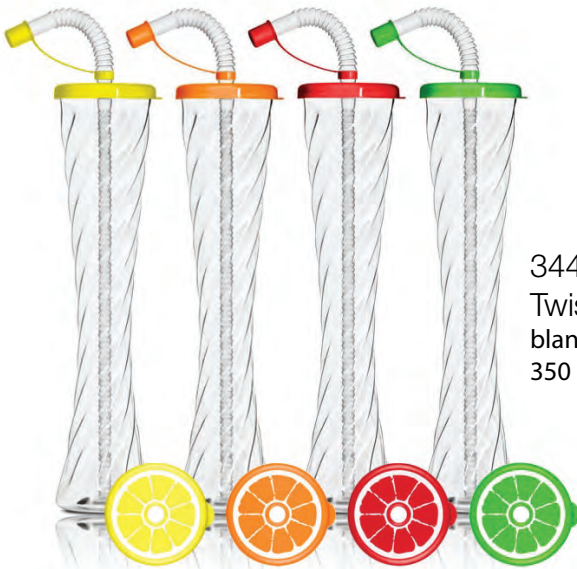

**Fun
Slush**

**Maskiner, koncentrat,
bägare och sugrör**

ROPZ

skapar lönsamhet

Vi skapar lönsamhet!

37001
New Faby Deluxe II

37003
New Faby Deluxe III

Slushmaskinerna ur New Faby serien är utrustade med 1, 2 eller 3 st 10 liters tankar. Maskinerna med 2 och 3 tankar är i rostfritt och har filter som enkelt dras ut för rengöring. New Faby I, med en tank, har art.nr. 37007.

Fun[®] Slush \$

KALKYL
Slushdrink
33 cl

Utpris (inkl. moms)	25,00
Inpris (inkl. moms)	5,09
Vinst:	19,91

Marginal 80%

- ✓ INGA AZO-FÄRGER!
- ✓ BARA NATURLIGT SOCKER!
- ✓ SVENSKTILLVERKAD!

Standardlock
är röda och gröna
Självklart kan du få
andra färger eller lock
med tryck men de är
beställningsvara.

34470
Slushbägare Ice
50 cl, grönt lock
54 st/förp.

34402
Slushbägare Helix
40 cl, rött lock
54 st/förp.

Skeppet kan användas i
vatten med t ex legogubbar

34410
Slushbägare Helix
Skepp
Brunt m piratsegel
40 cl, 54 st/förp.

34411
Slushbägare Helix
Skepp
Rött m blå-vitt segel
40 cl, 54 st/förp.

34480
Twister Citruslock
blandade färger
350 ml, 48 st

34481
Twister Smurf lock
350ml Blue, 54 st

32005
Papperssugrör med sked
20 cm, svart-vita.
125 st per förpackning.