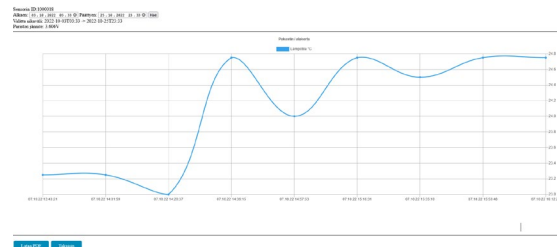

Langaton lämpötilanseuranta kylmlaitteiden seurantaan ja elintarvikkeiden omavalvontaan. SMK Smart Cool mahdollistaa laitteiden käyttöoptimoinnin, varmistaa elintarvikkeiden laadun, auttaa ennakoimaan laitevikoja sekä tekee omavalvonnasta helppoa ja vaivatonta.

Helppokäyttöinen SMK Smart Cool taipuu moneen käyttötarkoitukseen. Erityisesti suosittelemme sitä pieniin myymälöihin sekä pienille kahvila- ja ravintolatoimijoille omavalvonnan tueksi.

Euroopan unioni
Euroopan aluekehitysrahasto

Vipuvoimaa
EU:lta
2014–2020

SMK Smart Cool on Suomen myymäläkalusteen EU:n tuella kehittämä tuote.

SMK Smart Cool helppoon seurantaan

Langaton lämpötilanseuranta kerää mittaustiedot kylmlaitteeseen asennetusta anturista ja lähettää ne automaattisesti SMK Smart Cool -järjestelmään. Automaattinen lämpötilojen mittaaminen säästää sinulta aikaa ja minimoi inhimilliset unohdukset ja kirjausvirheet omavalvonnassa.

SMK Smart Coolissa on yksinkertaiset raporttipohjat, joiden avulla voit helposti tarkastella lämpöantureiden tietoja graafisessa muodossa valitsemaltasi ajanjaksolta. SMK Smart Cool tallentaa seurantatiedot järjestelmään, mikä helpottaa mm. viranomaisvalvontaa, sillä voit osoittaa lämpötilatiedot myös takautuvasti. Lisäksi saat hälytyksen sähköpostitse, jos mittauskohteen lämpötilat ylittävät itse asetetut hälytysrajat.

Markkinoiden helpoin, selkein ja edullisin

SMK Smart Cool on markkinoiden helpoin, selkein ja edullisin järjestelmä kylmlaitteiden langattomaan lämpötilanseurantaan. Kompakti SMK Smart Cool on suunniteltu mahdollisimman yksinkertaiseksi käyttää, eikä siinä ole mitään ylimääräistä. Seurantajärjestelmän käyttö on helppoa niin selaimella kuin mobiilisti ja käyttöönotto vie vain hetken. Saat meiltä kattavan koulutuksen järjestelmän käyttöön sekä selkeät ohjeet. Ongelmatilanteissa asiakastuki on aina apunasi!

Valitse yrityksellesi sopivin paketti

SMK Smart Cool -järjestelmän aloituspaketti sisältää kaiken, mitä tarvitset ottaaksesi järjestelmän käyttöön. Erikokoisista aloituspaketeista voit valita yrityksesi tarpeisiin parhaiten sopivan kokonaisuuden, joka räätälöidään aina asiakaskohtaisesti. Yhdellä avausmaksulla saat koko palvelun käyttöösi, minkä jälkeen palvelusta veloitetaan edullinen kuukausimaksu, joka sisältää palvelin- ja laitevuokran, ylläpidon ja asiakastuen.