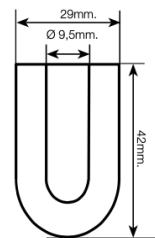

SS-jääpalakoneiden tuottama finger-jääpala