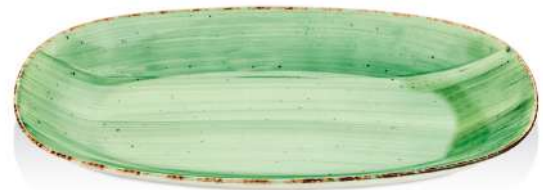

# Astiasot, Horeca Orlando Avanos Green

8,05 €

**Avanos Green -lautanen**

Ø 27 cm

Materiaali: posliini

Pakastuksen, mikroaaltouunin ja konepesun kestävä.

Tilaustuotteena saatavilla myös:

Ø 15cm, Ø 17 cm, Ø 19 cm, Ø 21 cm,  
Ø 23 cm, Ø 25 cm, Ø 28 cm, Ø 30 cm