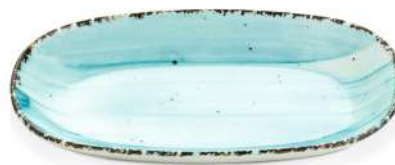

## Avanos / Rodin Turquoise

**Avanos Turquoise -lautanen**

Ø 15 cm - 4,35€  
Ø 17 cm - 5,00€  
Ø 25 cm - 6,83€  
Ø 28 cm - 10,45€

Materiaali: posliini, pakastuksen, mikroaaltouunin ja konepesun kestävä.

Tilaustuotteena saatavilla myös:  
Ø 19cm, Ø 21 cm, Ø 23 cm, Ø 27 cm, Ø 30 cm