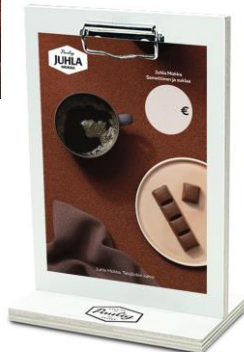

Kommunikoi asiakkaille samettisesta uutuudesta!

Fyysiset
POS-
materiaalit

50x70 juliste

Pöytästandy

Myllytarra laitteeseen

Combo A4

Makukuvaus A5

Termossäiliötarra
(erilaisiin laitteisiin/säiliöihin)