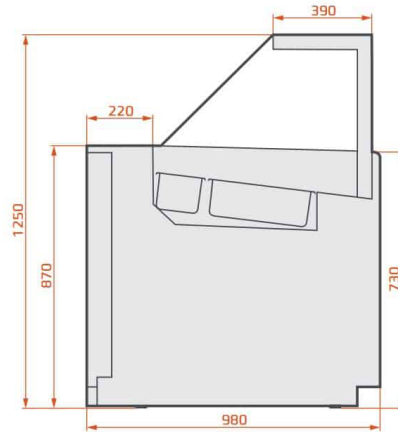

### VOLANS 0,9

Leveys ilman päätyjä (mm)	904
Leveys päätyjen kanssa (mm)	940
Syvyys (mm)	980
Korkeus (mm)	1250
GN-astoiden lukumäärä	7
Kylmäaine	R290
Lämpötila-alue	-20...-14 °C
Energiankulutus (kWh/24h)	15,3